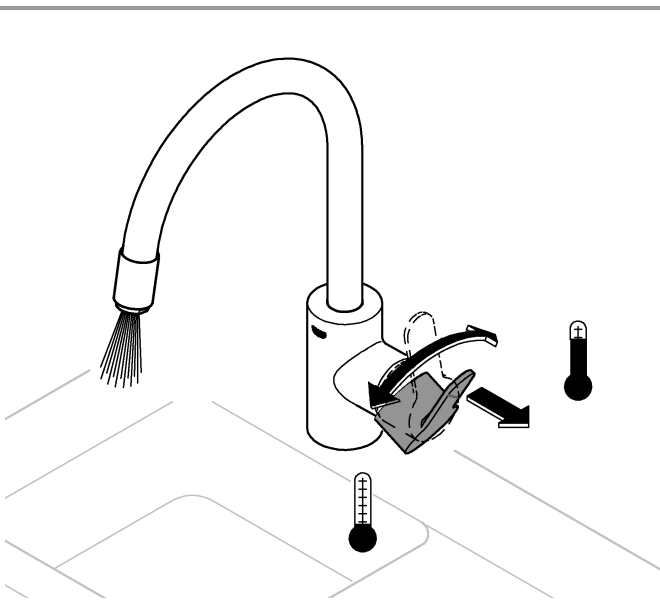

6

7

8

9

Pure Freude an Wasser

**GROHE**  
WAVES

**D**

+49 571 3989 333  
impressum@grohe.de