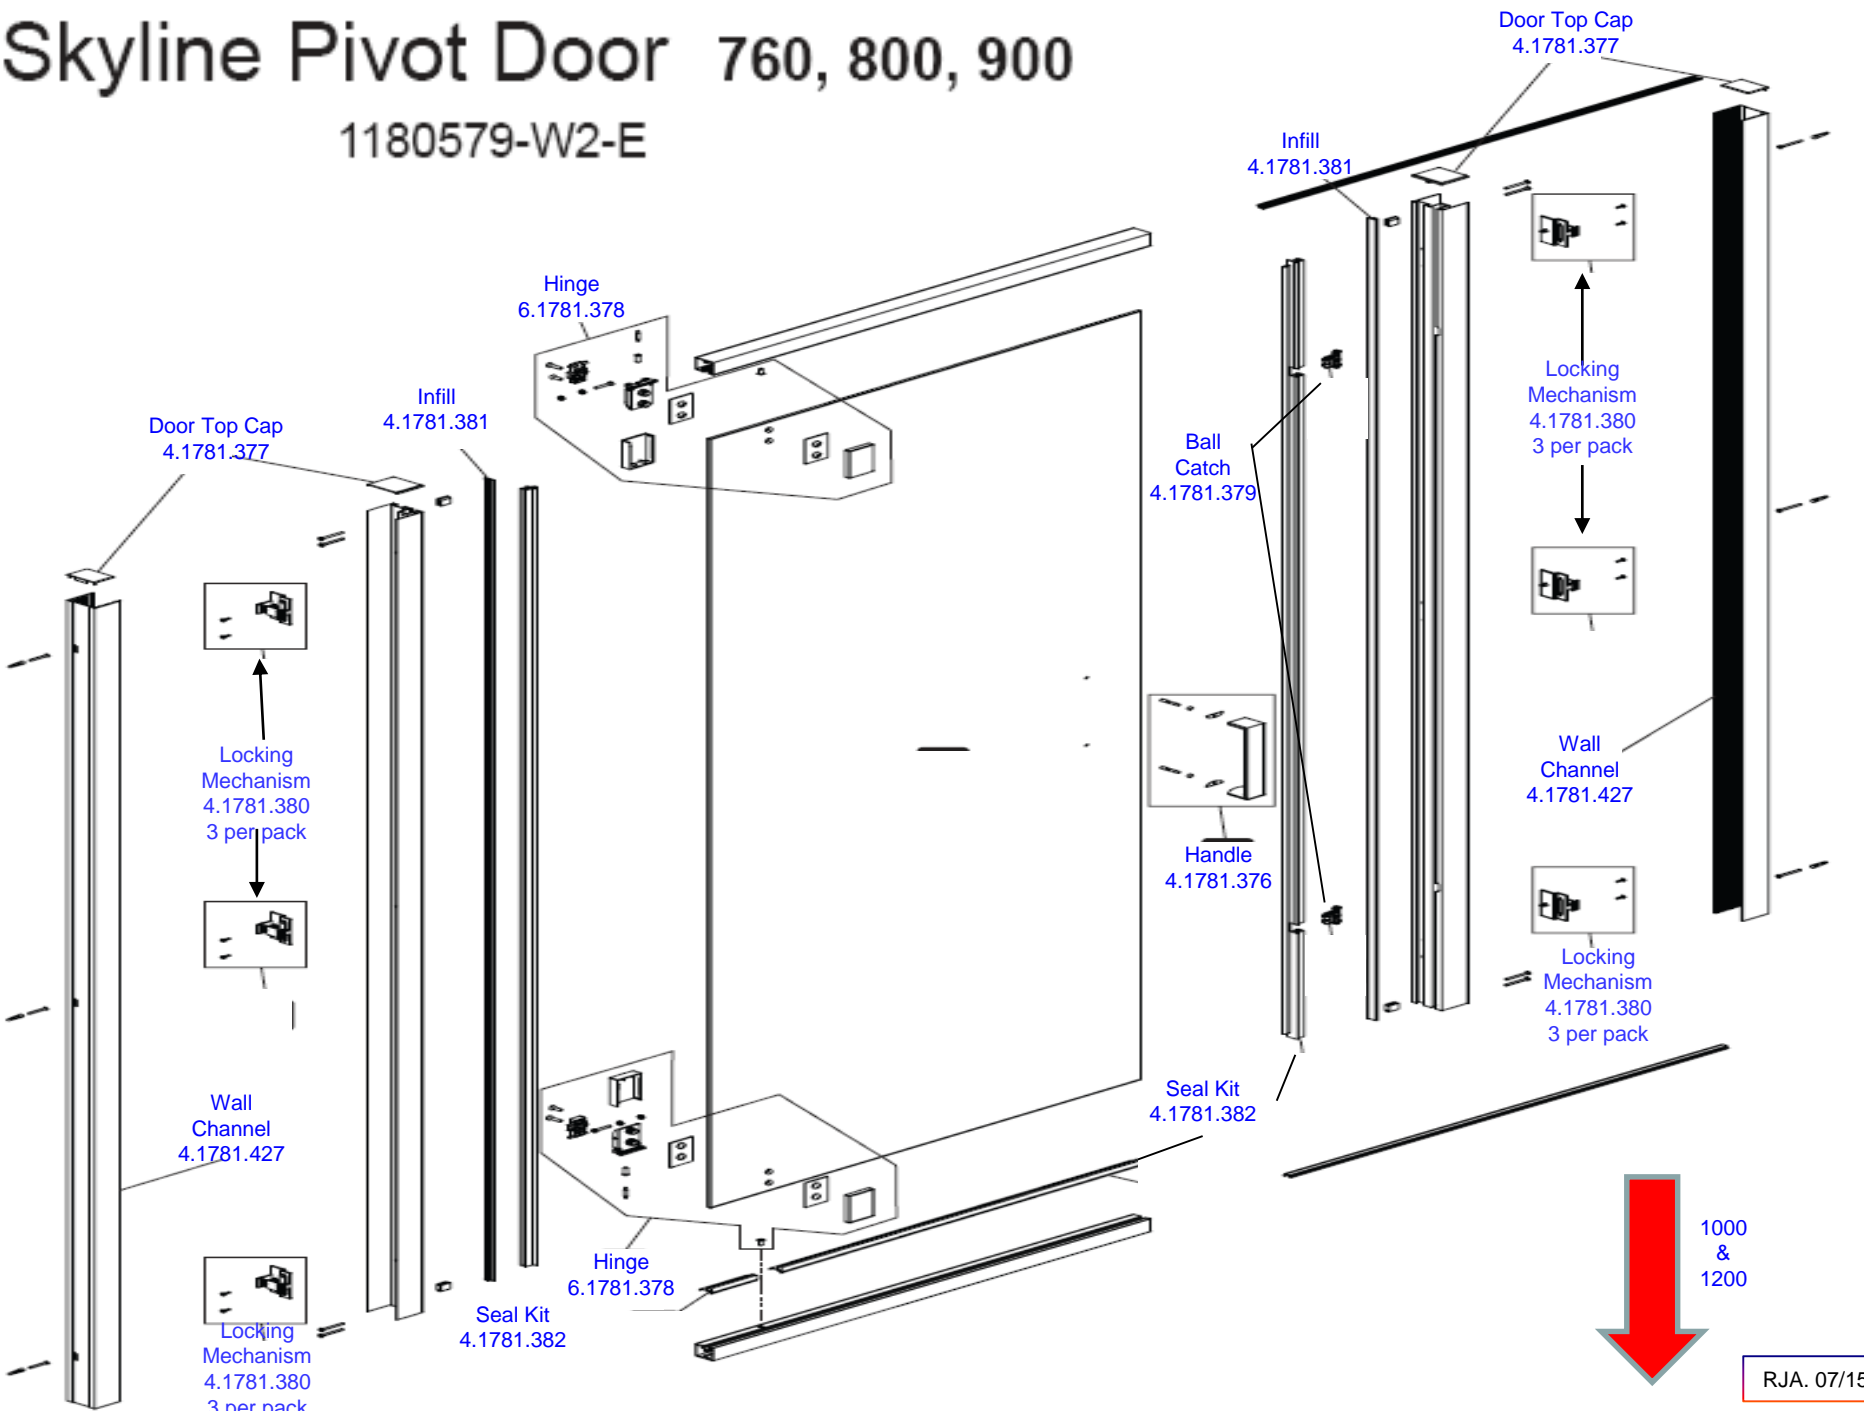

Skyline Pivot Door 760, 800, 900

1180579-W2-E

1000
&
1200

Skyline Pivot Door

1000, 1200

1180579-W2-E

760
800
900