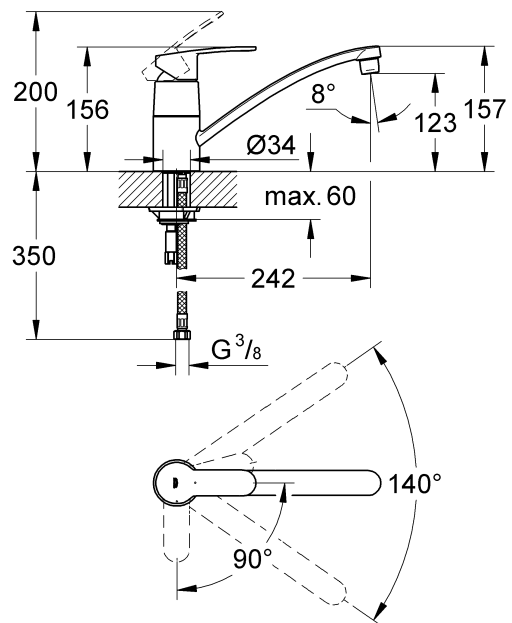

31 368

BauEdge

23 563

 bar	 °C
 max. 10	 max. 70°
 5 1	 60°

	<p>DIN 1988</p> <p>DIN EN 806</p>		
---	-----------------------------------	---	---

31 367

31 368

23 563

X = max. 45mm

X = max. 60mm

23 563

31 367

31 368

23 563

31 367
31 368

23 563