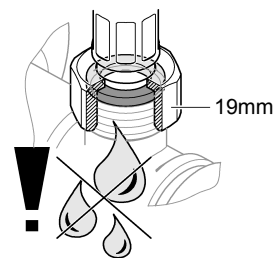

31 368

BauEdge

23 563

 bar	 °C
 max. 10	 max. 70°
 5 1	 60°

	<p>DIN 1988</p> <p>DIN EN 806</p>		
---	-----------------------------------	---	---

31 367

31 368

23 563

X = max. 45mm

X = max. 60mm

23 563

31 367

31 368

23 563

31 367
31 368

23 563