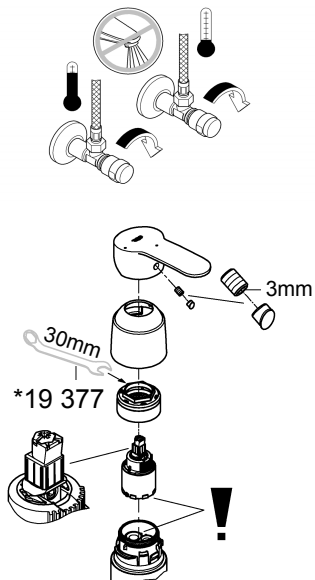

X = max. 45mm

X = max. 60mm

23 563

31 367

31 368

23 563

31 367
31 368

23 563

31 367
31 368

23 563

СТОЛ

Комплект поставки	23 563	31 367	31 368				
Смеситель для мойки	X	X	X				
Излив	X	X	X				
Отведенный душ							
Контргайка	X	X	X				
Пружина							
Техническое руководство	X	X	X				
Инструкция по уходу	X	X	X				
Вес нетто, кг	1,5	1,7	1,9				