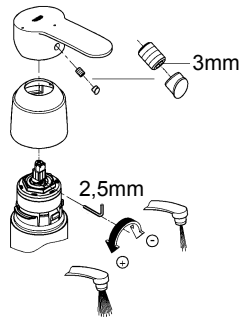

X = max. 45mm

X = max. 60mm

23 563

31 367

31 368

23 563

31 367
31 368

23 563

31 367
31 368

23 563

СТОЛ

Комплект поставки	23 563	31 367	31 368				
Смеситель для мойки	X	X	X				
Излив	X	X	X				
Отведенный душ							
Контргайка	X	X	X				
Пружина							
Техническое руководство	X	X	X				
Инструкция по уходу	X	X	X				
Вес нетто, кг	1,5	1,7	1,9				