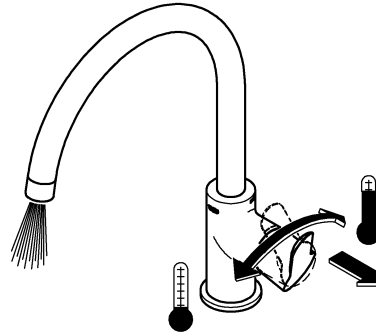

31 367
31 368