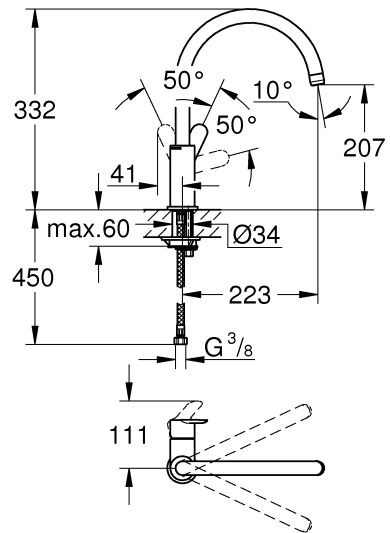

31 368

BauEdge

23 563

 bar	 °C
 max. 10	 max. 70°
 5 1	 60°

	<p>DIN 1988</p> <p>DIN EN 806</p>		
---	-----------------------------------	---	---

31 367

31 368

23 563

X = max. 45mm

X = max. 60mm

23 563

31 367

31 368

23 563

31 367
31 368

23 563