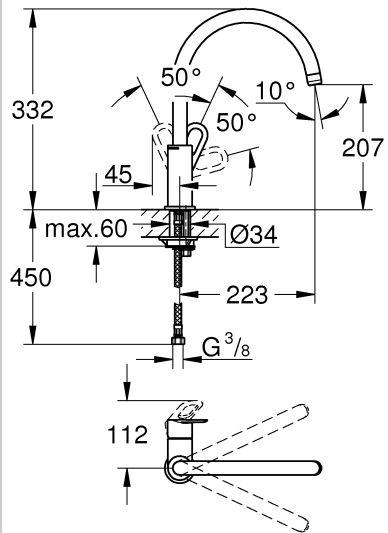

31 368

BauEdge

23 563

 bar	 °C
 max. 10	 max. 70°
 5 1	 60°

	<p>DIN 1988</p> <p>DIN EN 806</p>		
---	-----------------------------------	---	---

31 367

31 368

23 563

X = max. 45mm

X = max. 60mm

23 563

31 367

31 368

23 563

31 367
31 368

23 563