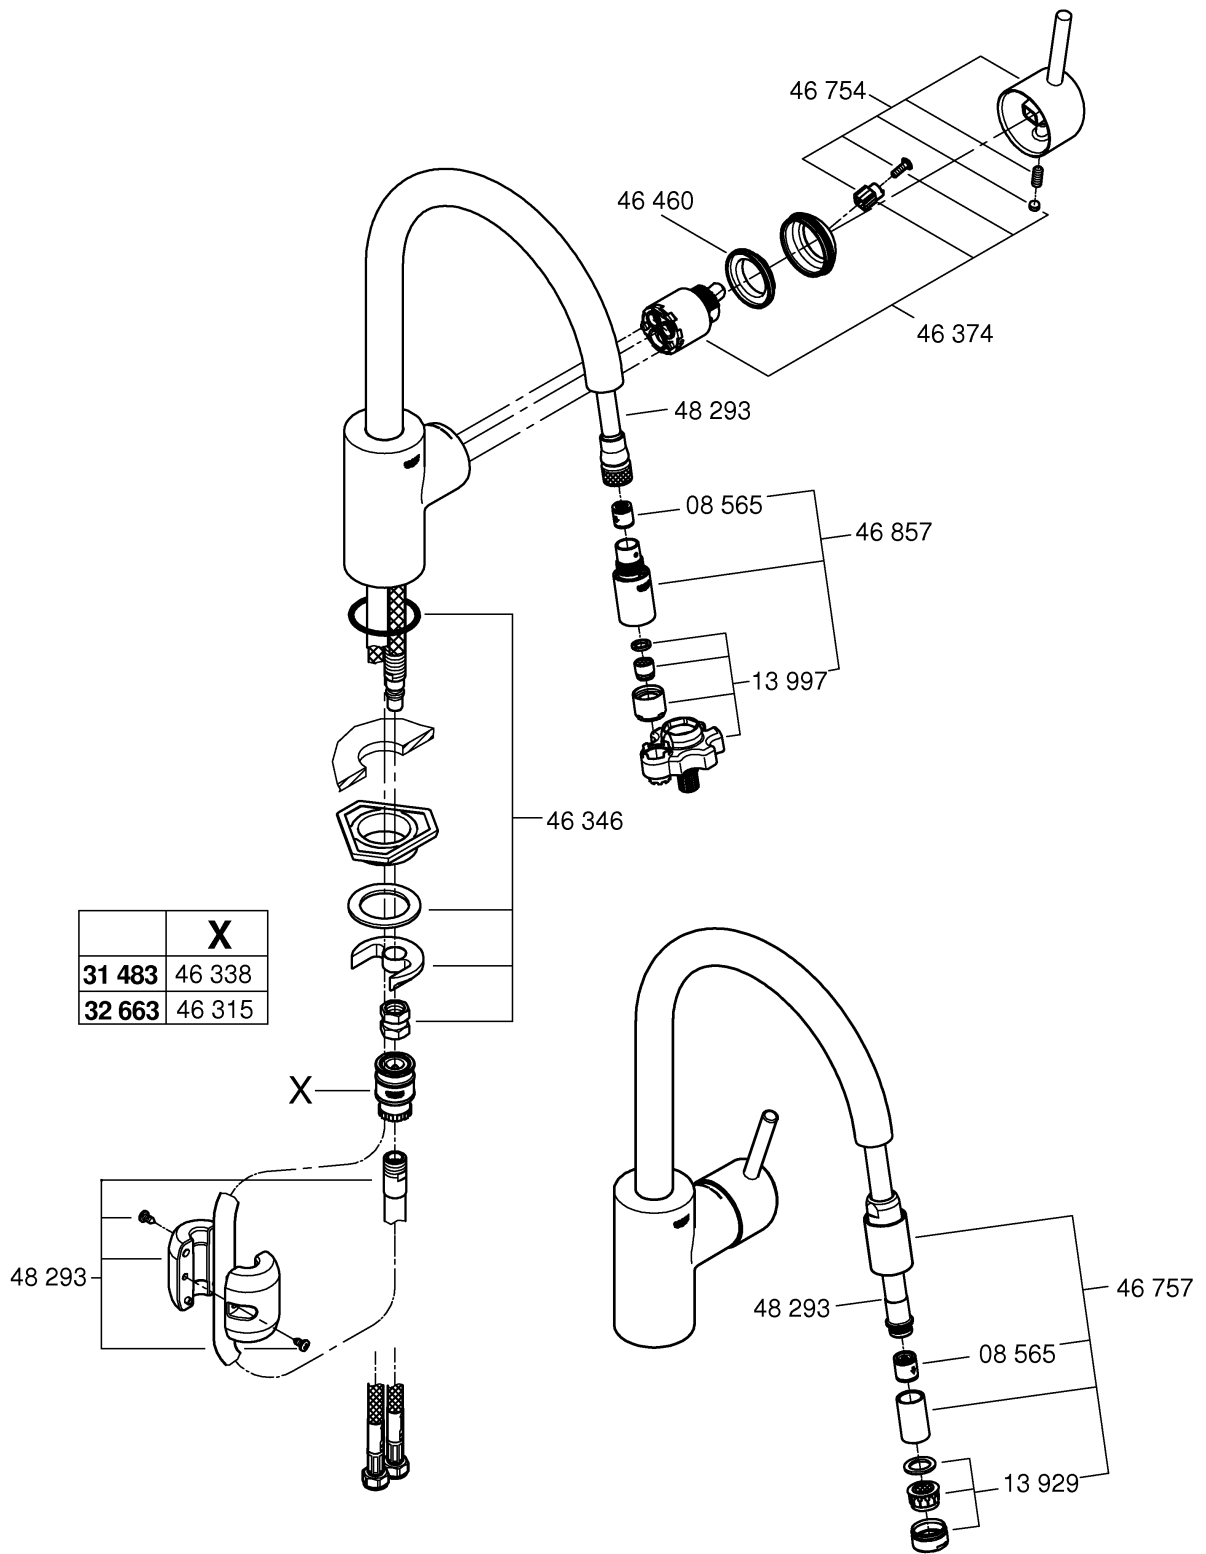

3mm

2,5mm

SERVICE

Pure Freude an Wasser

GROHE
WAVES

D

+49 571 3989 333
impressum@grohe.de

A