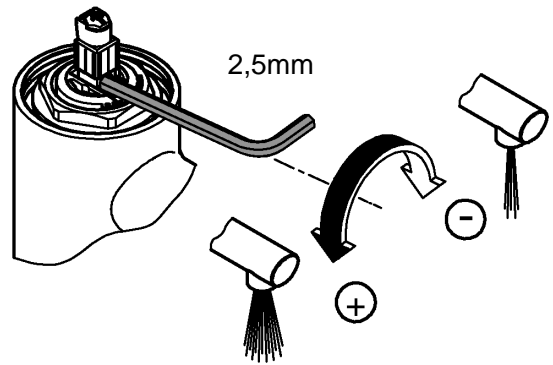

3mm

2,5mm

SERVICE

Pure Freude an Wasser

GROHE
WAVES

D

+49 571 3989 333
impressum@grohe.de

A