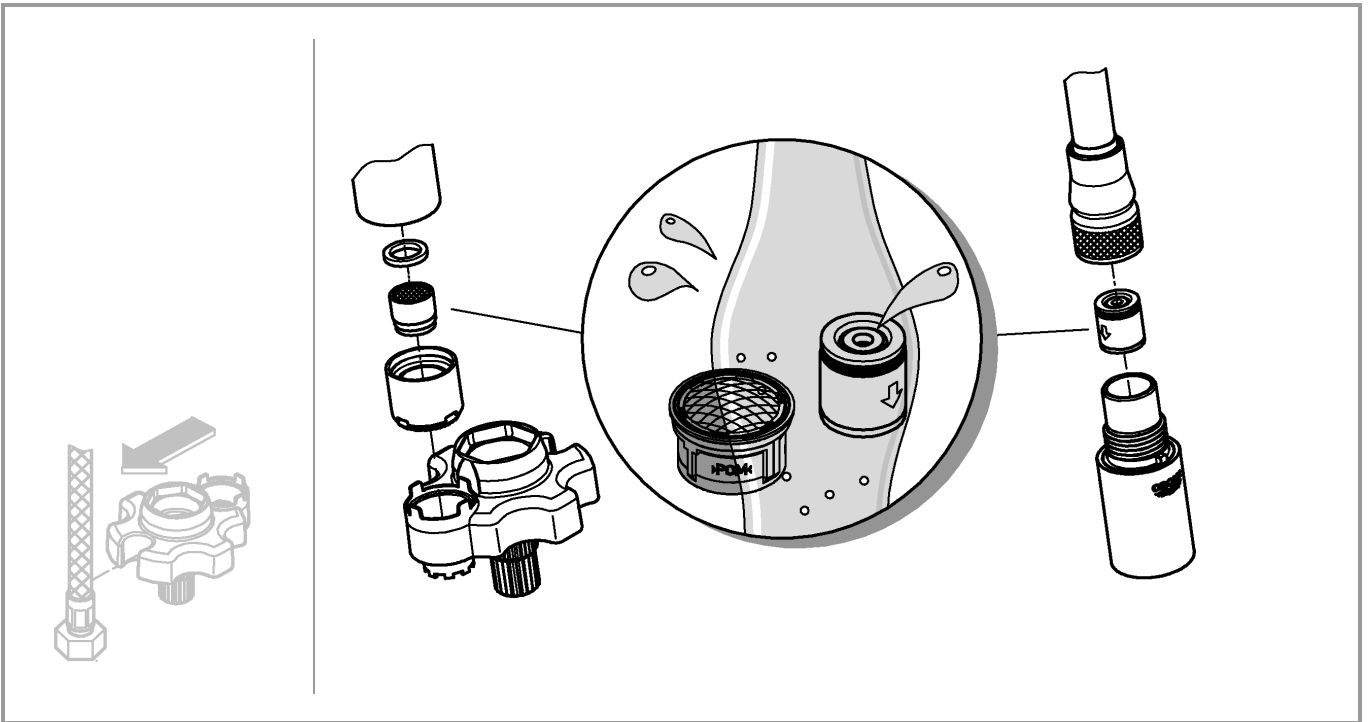

3mm

2,5mm

SERVICE

Pure Freude an Wasser

GROHE
WAVES

D

+49 571 3989 333
impressum@grohe.de

A