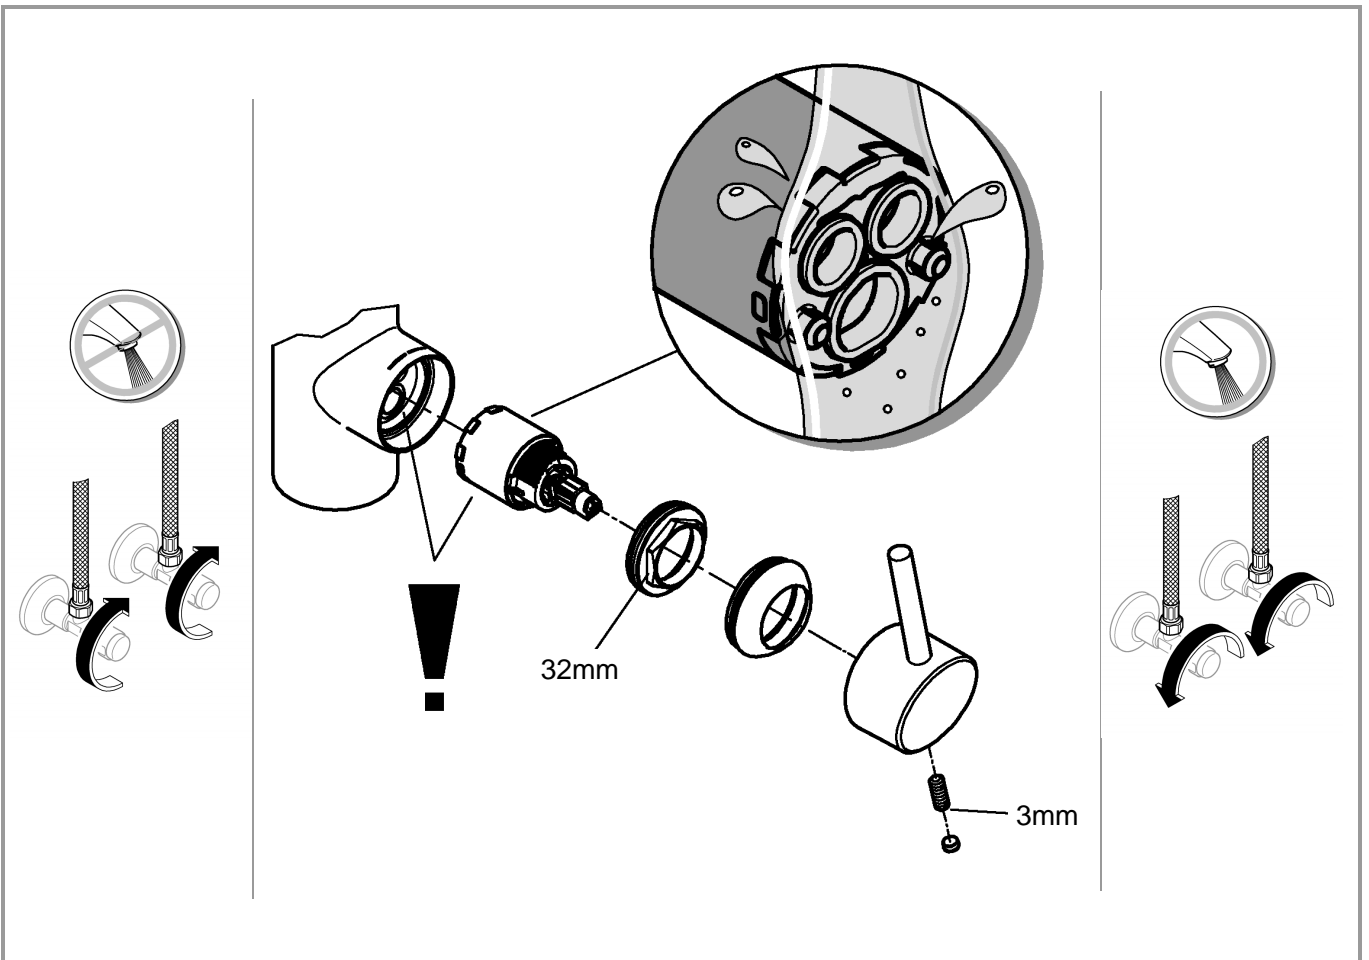

3mm

2,5mm

SERVICE

Pure Freude an Wasser

GROHE
WAVES

D

+49 571 3989 333
impressum@grohe.de

A