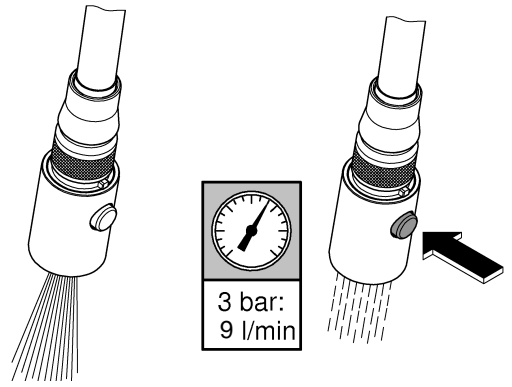

3mm

2,5mm

SERVICE

Pure Freude an Wasser

GROHE
WAVES

D

+49 571 3989 333
impressum@grohe.de

A