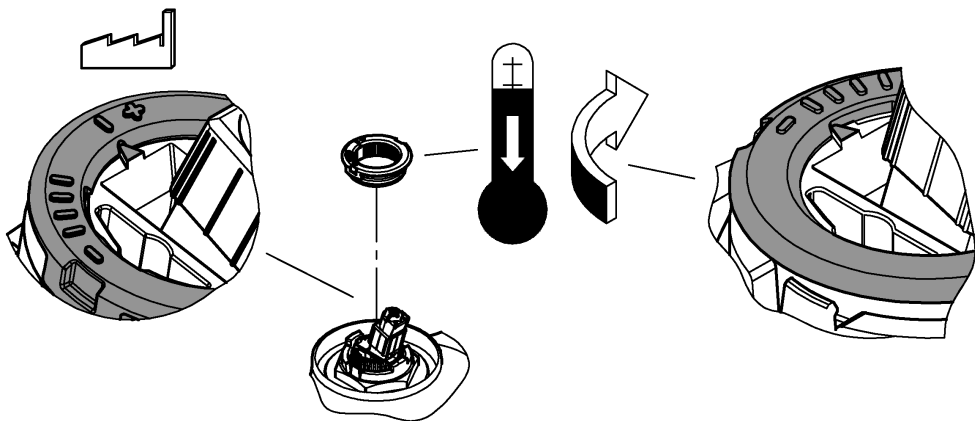

3mm

2,5mm

SERVICE

Pure Freude an Wasser

GROHE
WAVES

D

+49 571 3989 333
impressum@grohe.de

A