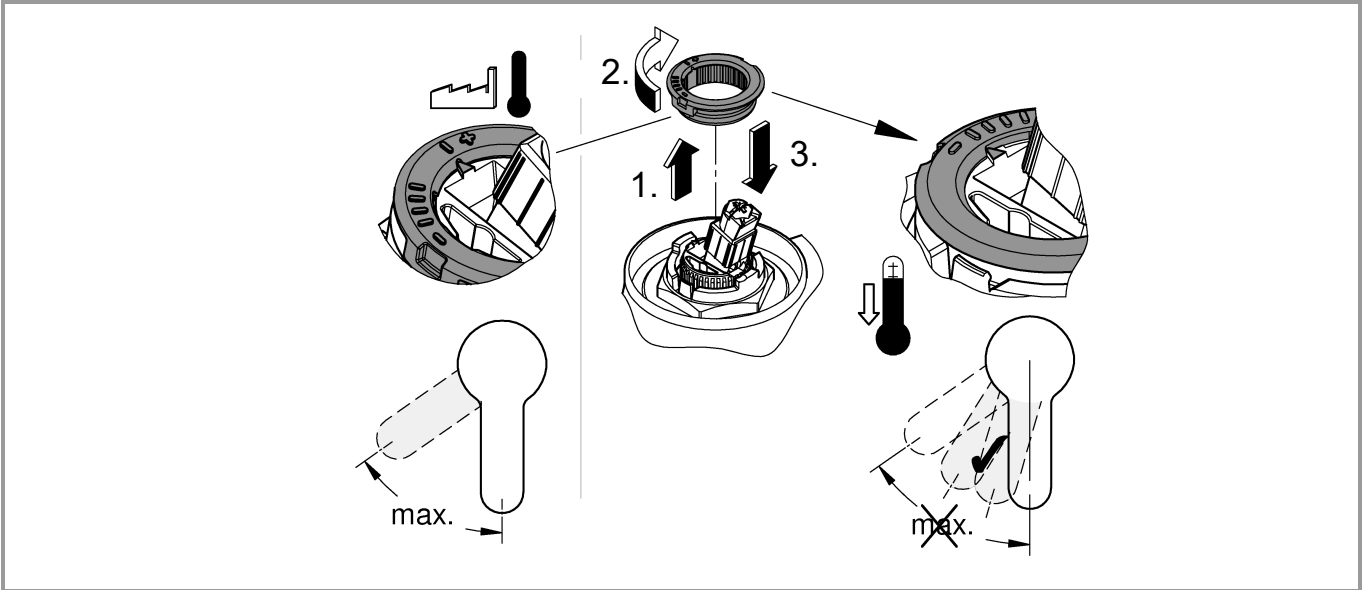

1

°C

max. 70°

60°

32mm

\*19 332

*19 332	32mm

Pure Freude  
an Wasser