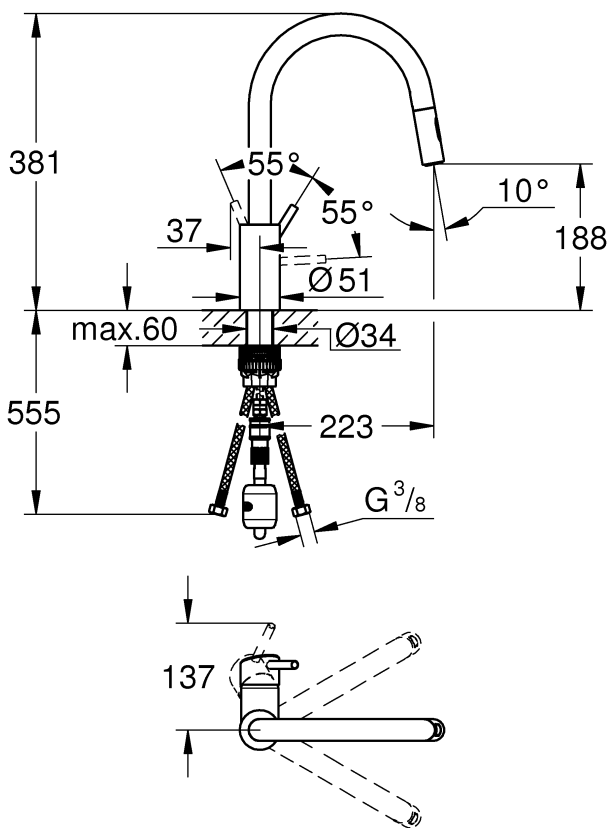

31 483

32 663

DIN  
1988

DIN EN  
806

bar

max. 10

0,5

5

1

°C

max. 70°

60°

32mm

\*19 332

*19 332	32mm

Pure Freude  
an Wasser