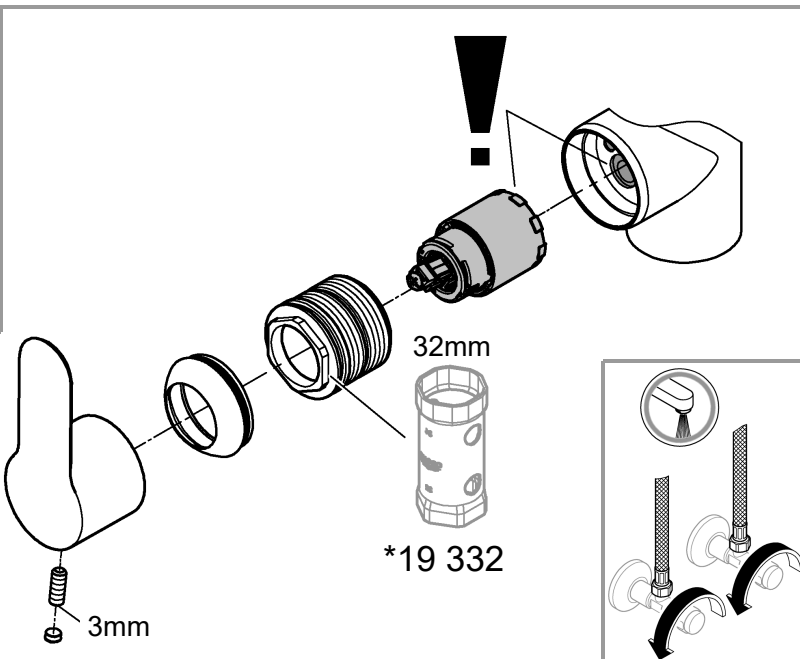

1

°C

max. 70°

60°

32mm

\*19 332

*19 332	32mm

Pure Freude  
an Wasser