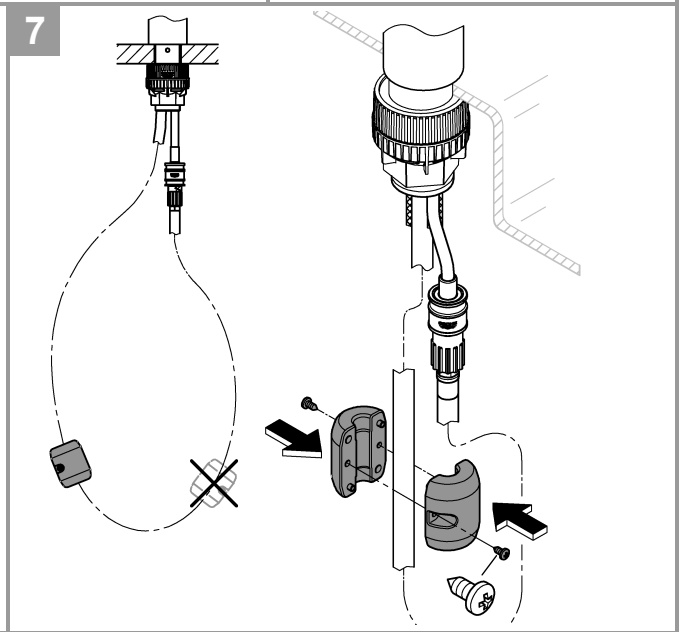

1

°C

max. 70°

60°

32mm

\*19 332

*19 332	32mm

Pure Freude  
an Wasser