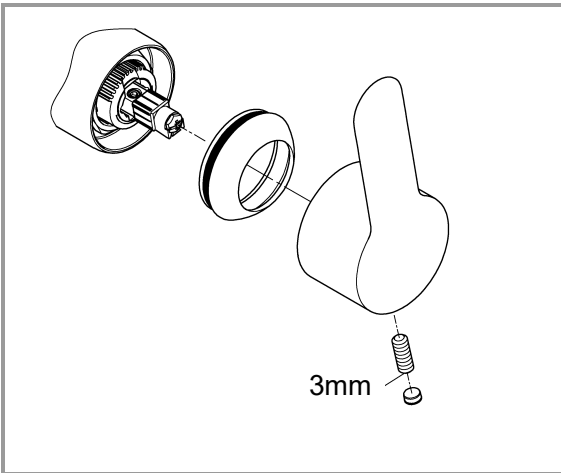

1

°C

max. 70°

60°

32mm

\*19 332

*19 332	32mm

Pure Freude  
an Wasser