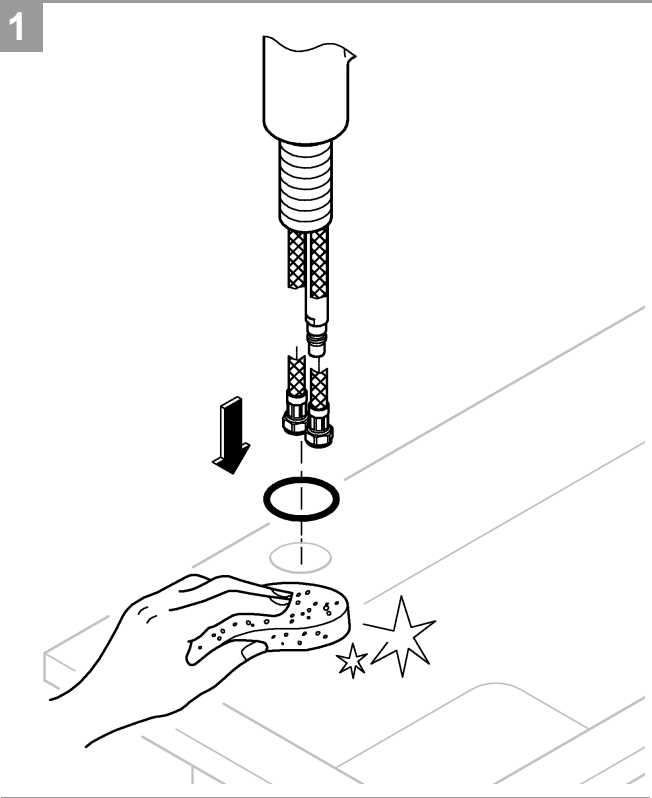

1

°C

max. 70°

60°

32mm

\*19 332

*19 332	32mm

Pure Freude  
an Wasser