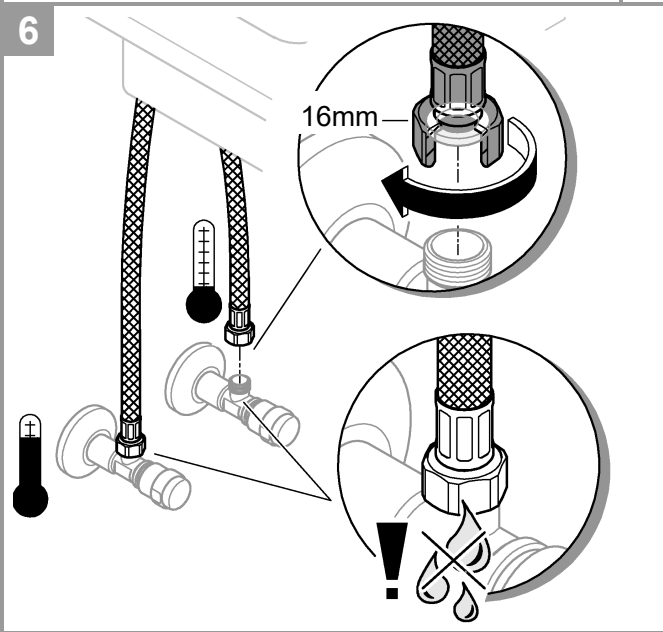

1

°C

max. 70°

60°

32mm

\*19 332

*19 332	32mm

Pure Freude  
an Wasser