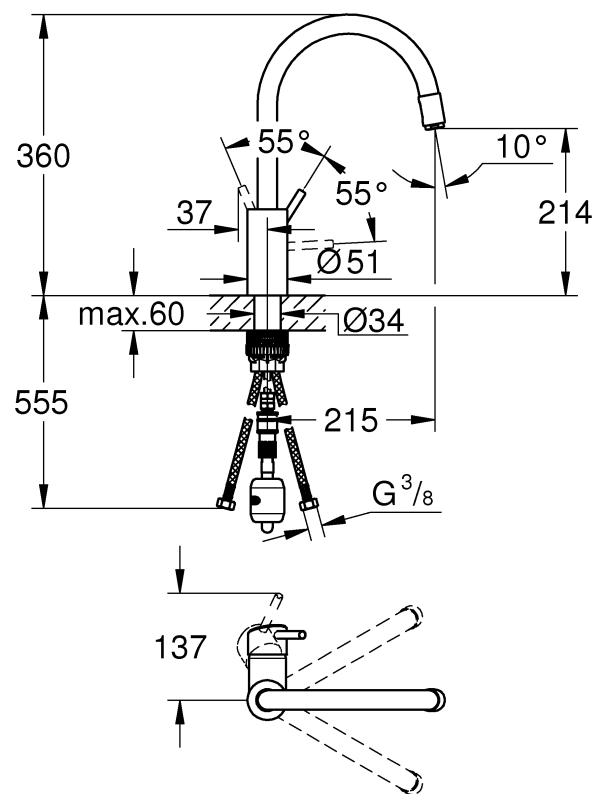

31 483

32 663

DIN  
1988

DIN EN  
806

bar

max. 10

0,5

5

1

°C

max. 70°

60°

32mm

\*19 332

*19 332	32mm

Pure Freude  
an Wasser