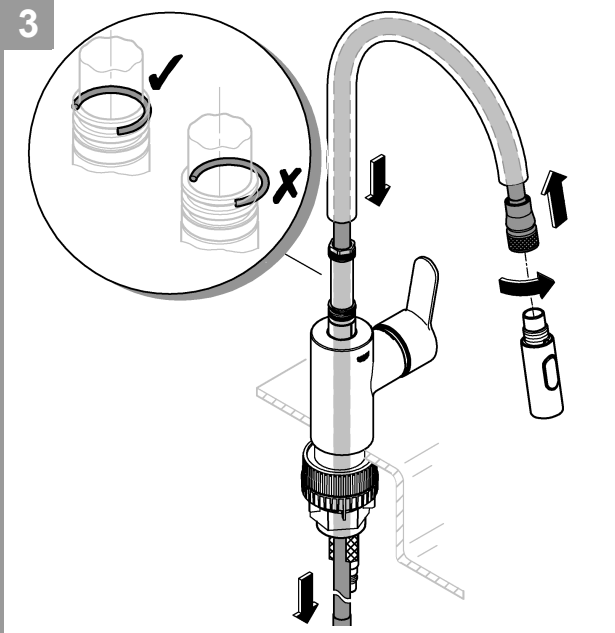

1

°C

max. 70°

60°

32mm

\*19 332

*19 332	32mm

Pure Freude  
an Wasser