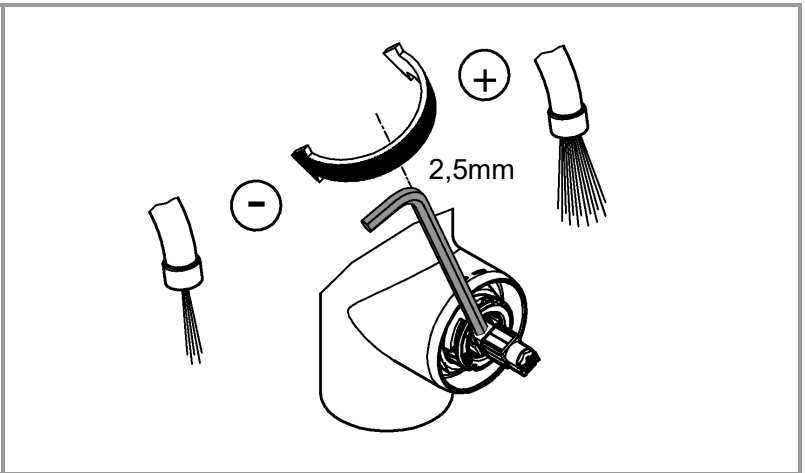

1

°C

max. 70°

60°

32mm

\*19 332

*19 332	32mm

Pure Freude  
an Wasser