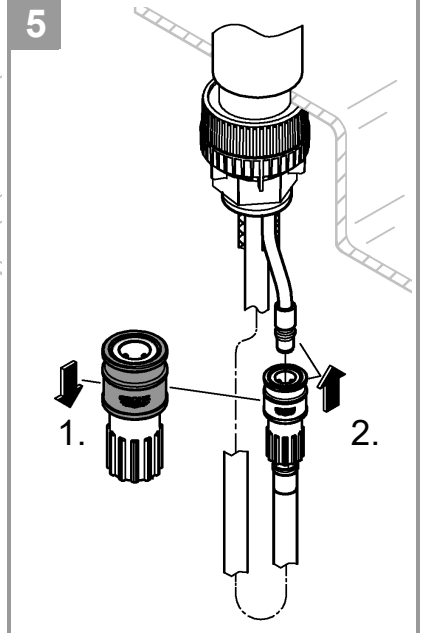

1

°C

max. 70°

60°

32mm

\*19 332

*19 332	32mm

Pure Freude  
an Wasser