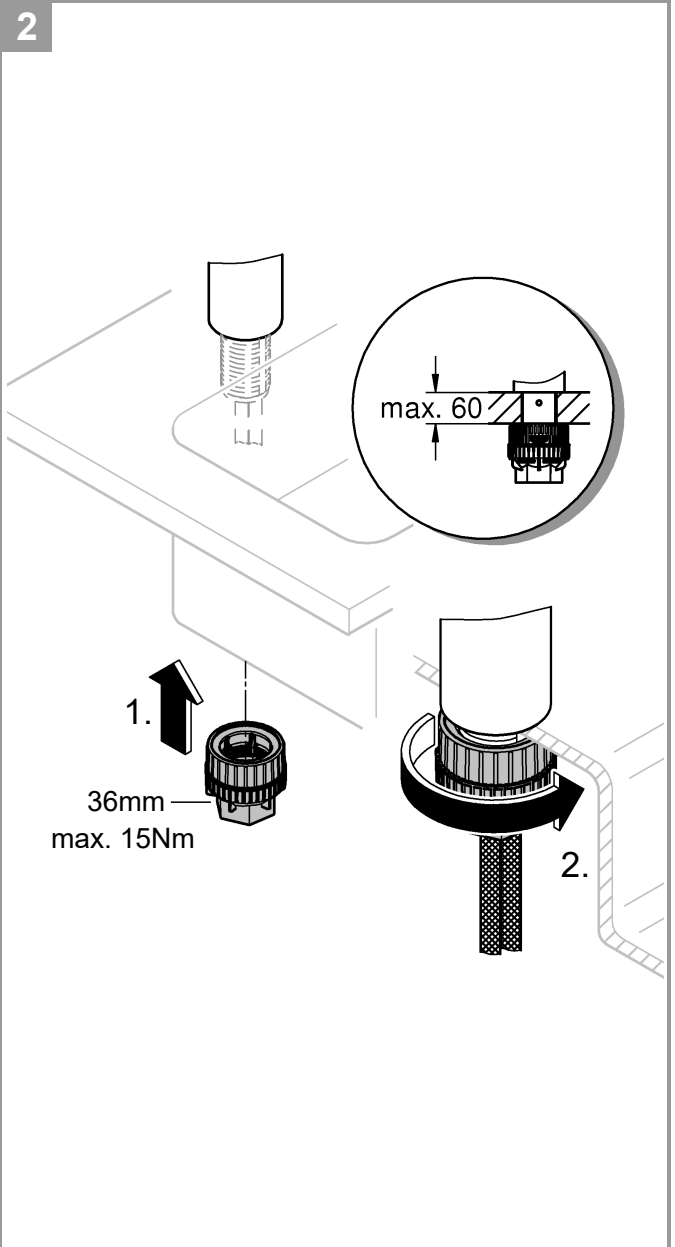

1

°C

max. 70°

60°

32mm

\*19 332

*19 332	32mm

Pure Freude  
an Wasser