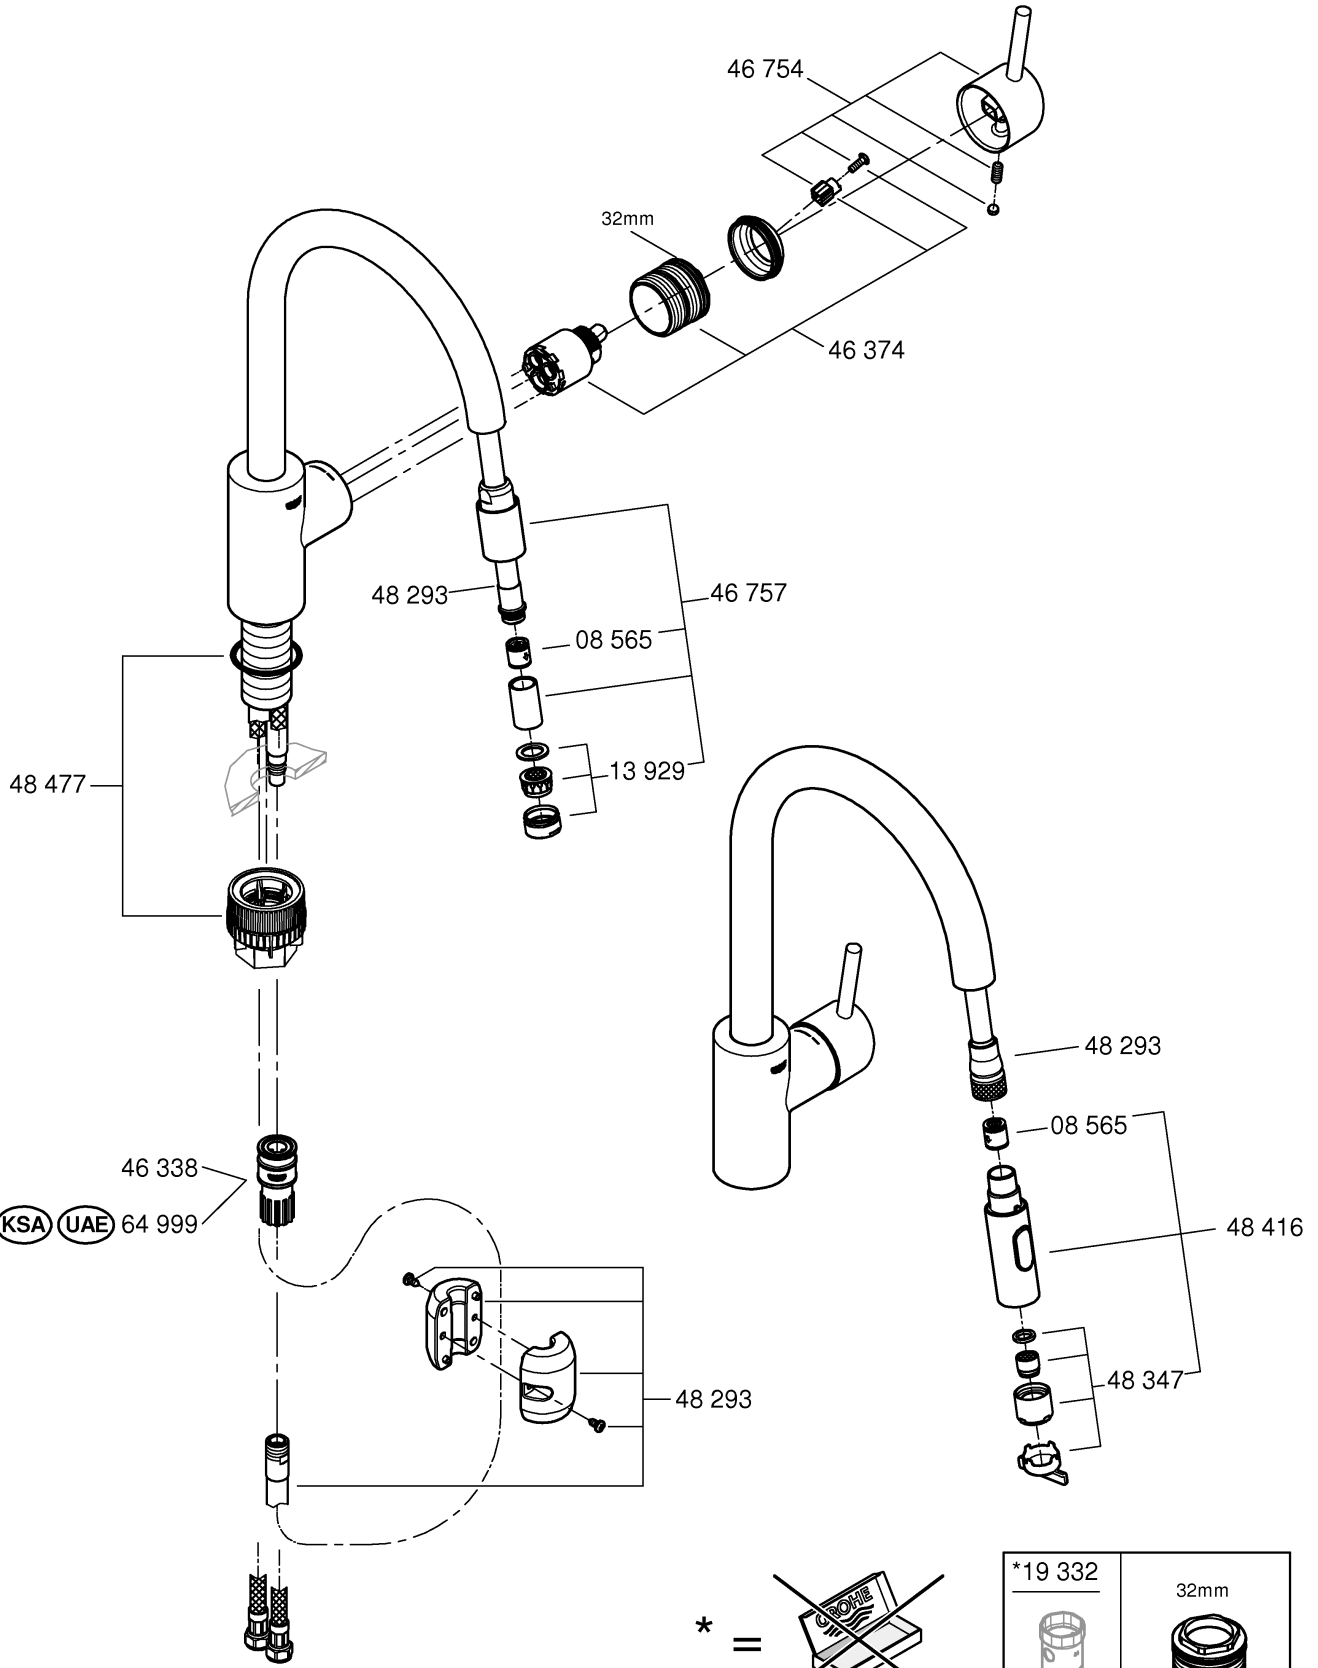

1

°C

max. 70°

60°

32mm

\*19 332

*19 332	32mm

Pure Freude  
an Wasser