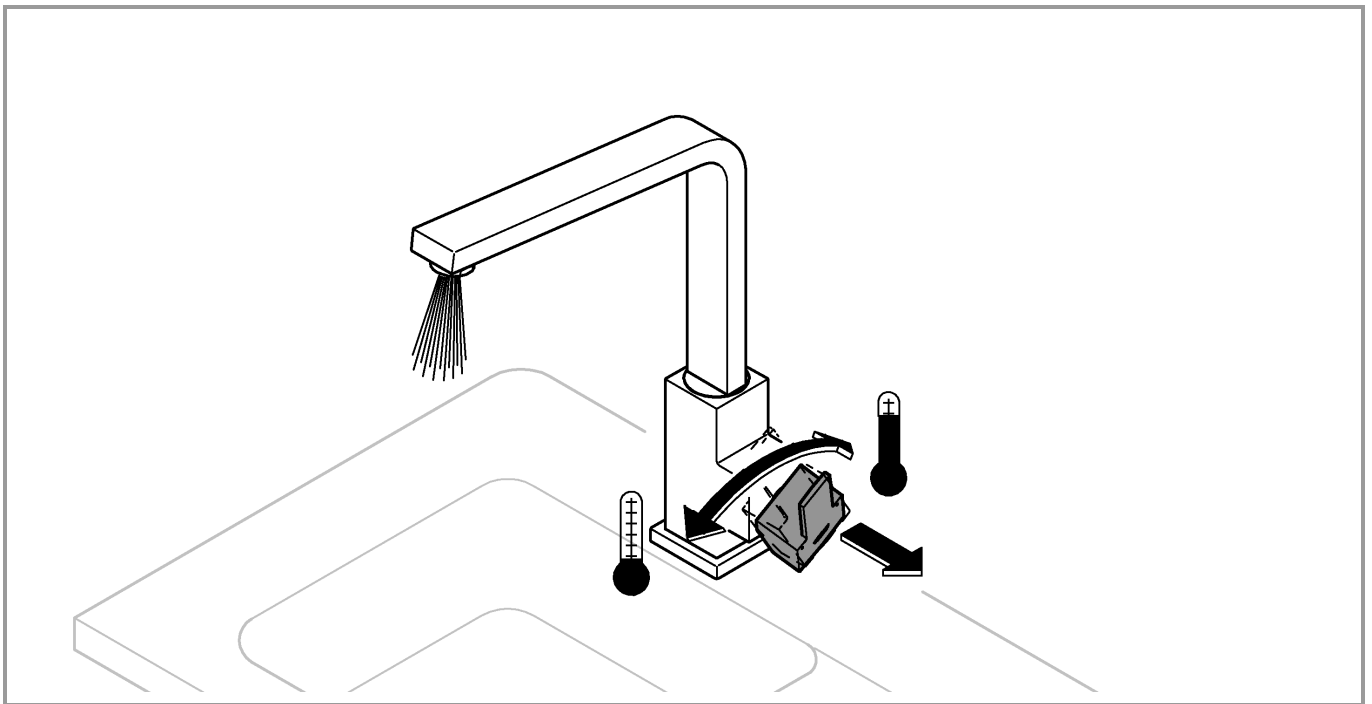

31 255

DIN
1988

DIN EN
806

1

2

3

Pure Freude
an Wasser

GROHE