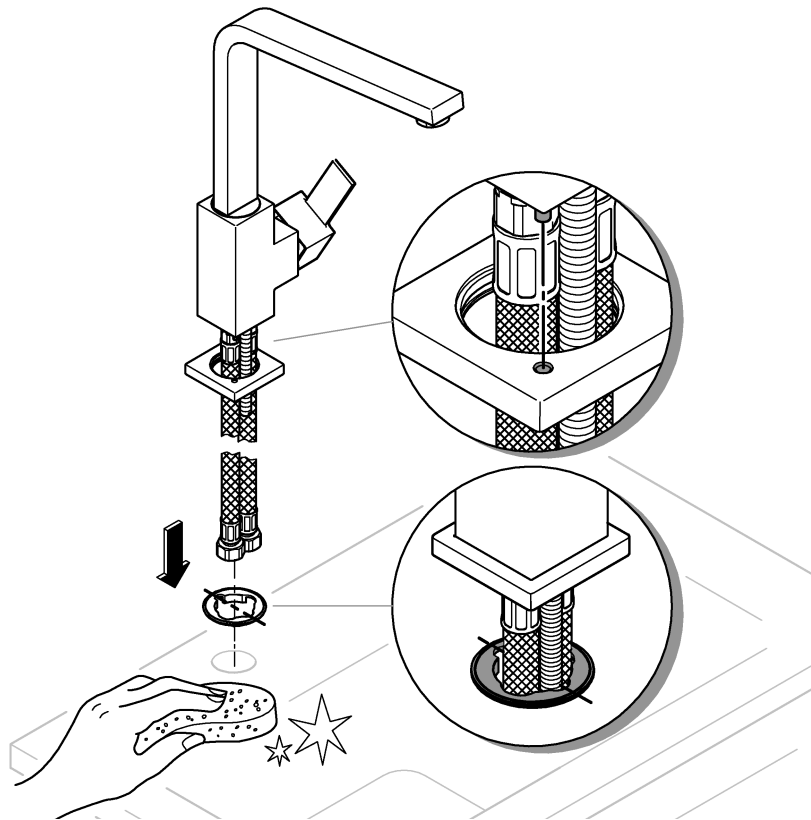

31 255

DIN
1988

DIN EN
806

1

2

3

Pure Freude
an Wasser

GROHE