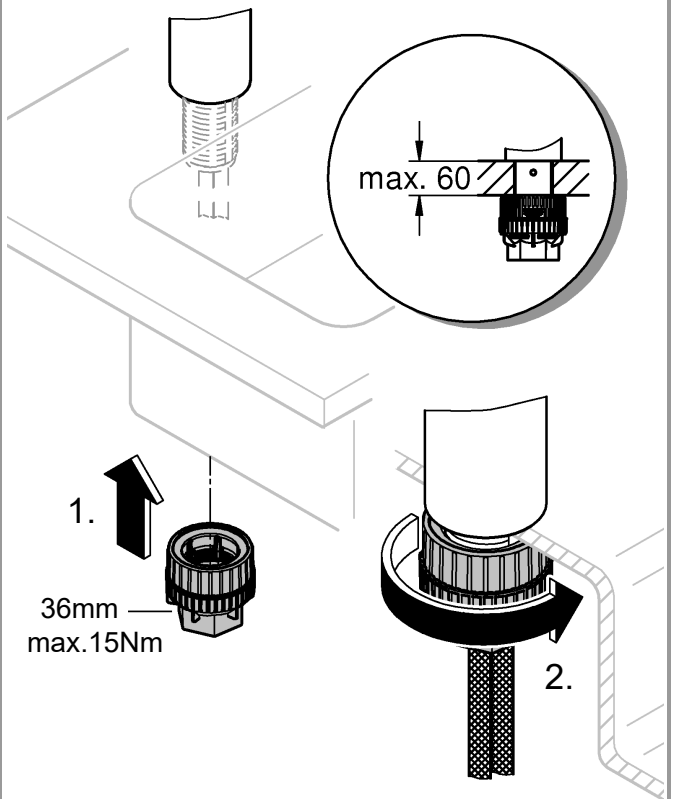

DIN
1988

DIN EN
806

bar

0,5 max. 10 5 1

°C

max. 70° 60°

32mm
*19 332

1

2