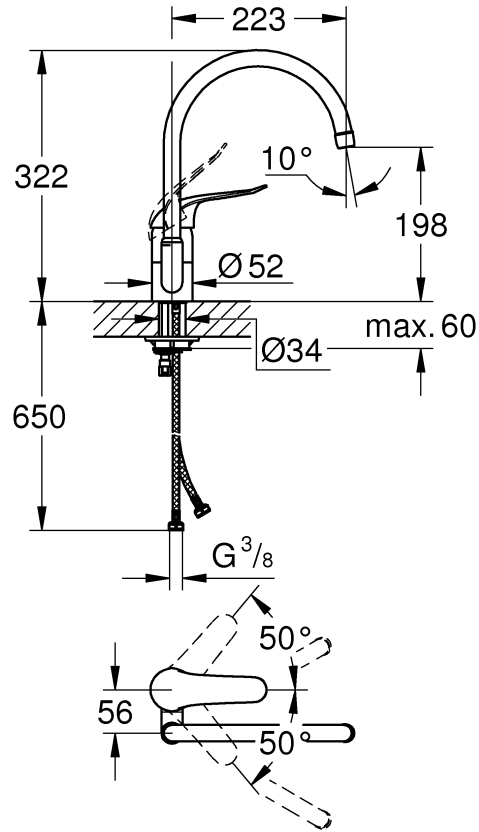

32 786

32 787

1

	150°
	0°
	360°

2

3

max. 45mm

max. 60mm

13mm

\*19 017

4

19mm

Pure Freude an Wasser

**GROHE**  

**D**

+49 571 3989 333  
helpline@grohe.de