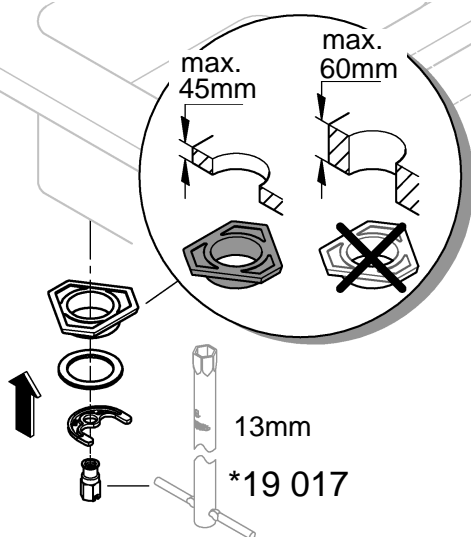

32 786

32 787

1

	150°
	0°
	360°

2

3

max. 45mm

max. 60mm

13mm

\*19 017

4

19mm

Pure Freude an Wasser

**GROHE**  

**D**

+49 571 3989 333  
helpline@grohe.de