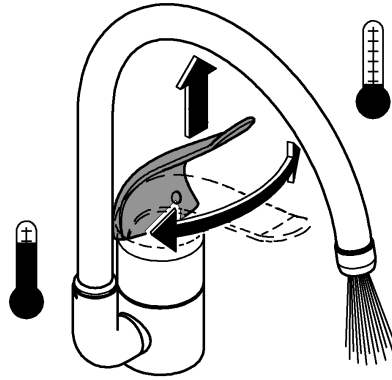

13mm

\*19 017

4

19mm

Pure Freude an Wasser

**GROHE**  

**D**

+49 571 3989 333  
helpline@grohe.de