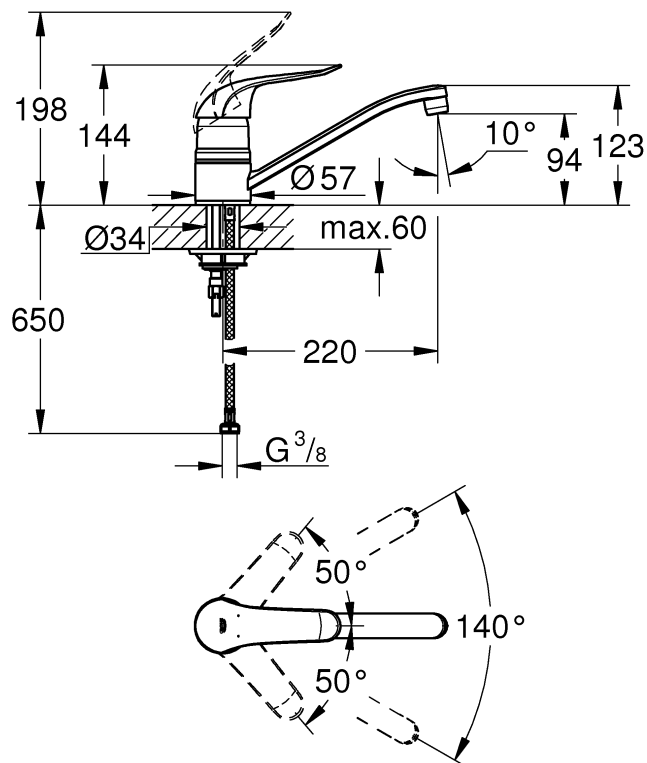

32 786

32 787

1

	150°
	0°
	360°

2

3

max. 45mm

max. 60mm

13mm

\*19 017

4

19mm

Pure Freude an Wasser

**GROHE**  

**D**

+49 571 3989 333  
helpline@grohe.de