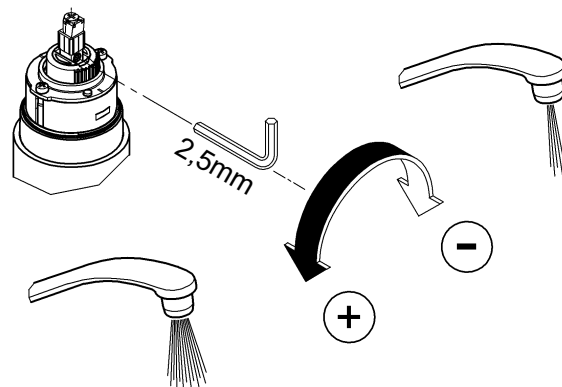

*19 017
13mm

1

2

3

SERVICE

*19 017	

Pure Freude an Wasser

GROHE
WAVES