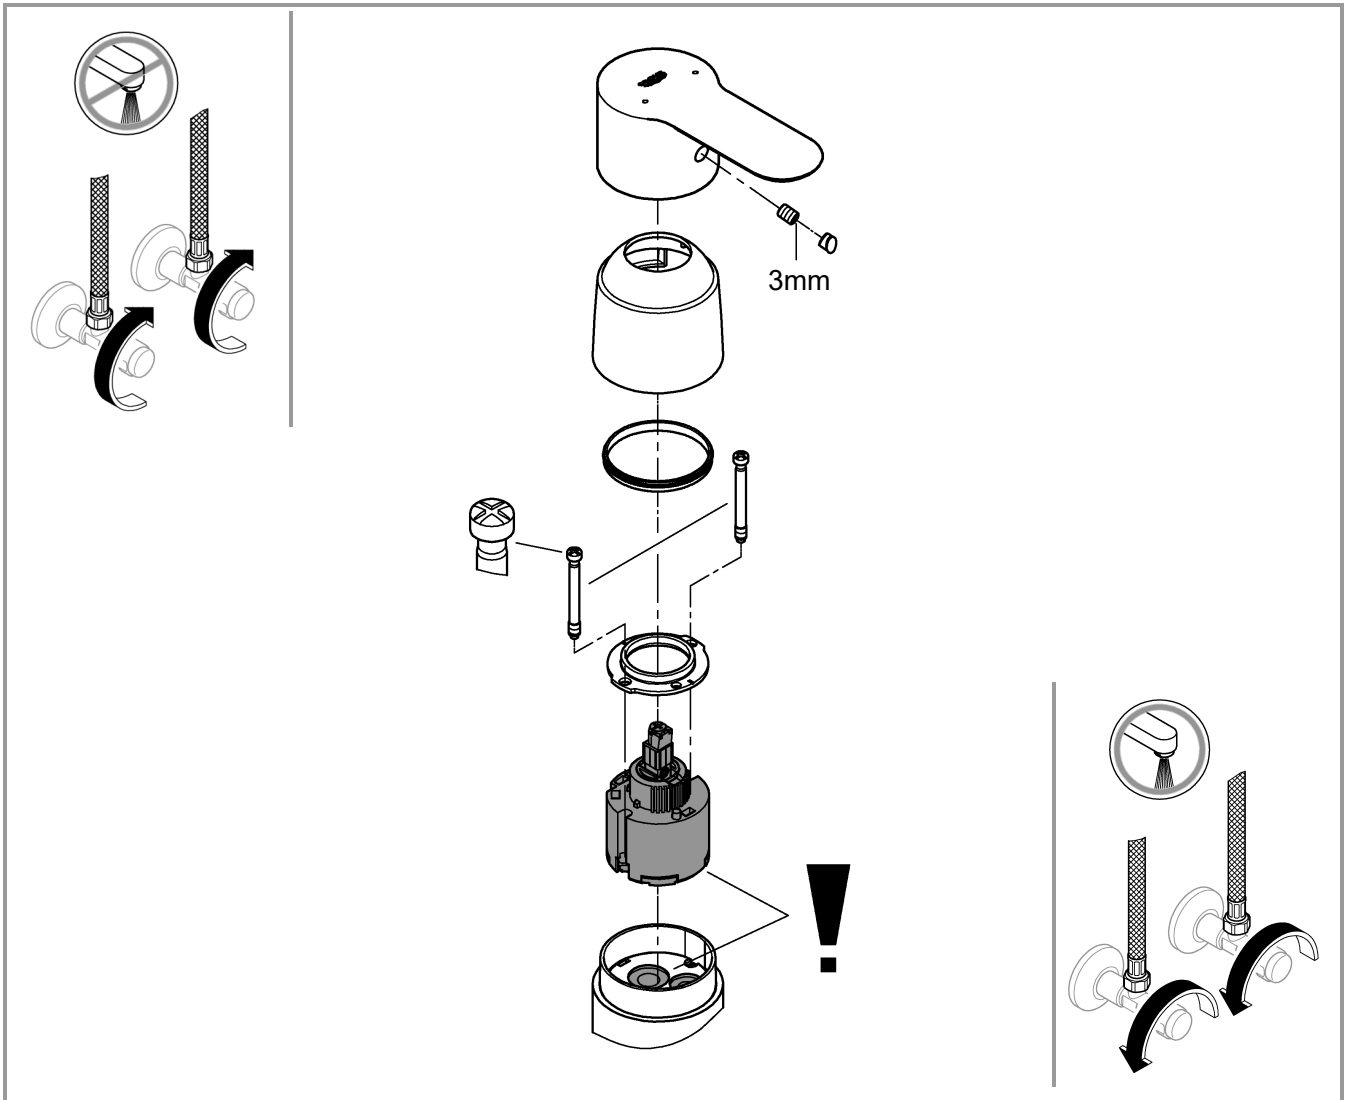

*19 017
13mm

1

2

3

SERVICE

*19 017	

Pure Freude an Wasser

GROHE
WAVES