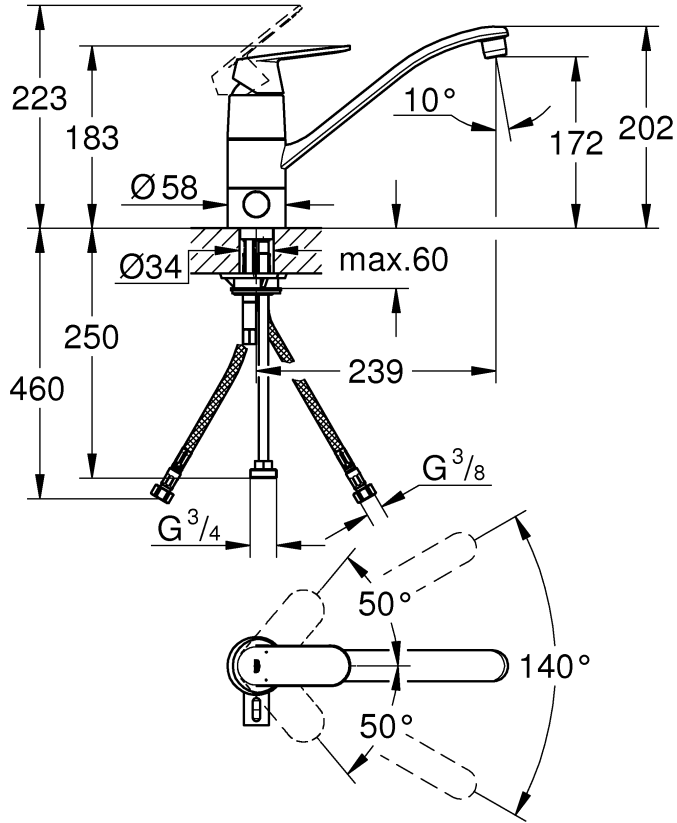

31 161

31 792

DIN
1988

DIN EN
806

bar

max. 10
0,5 5 1

°C

max. 70° 60°