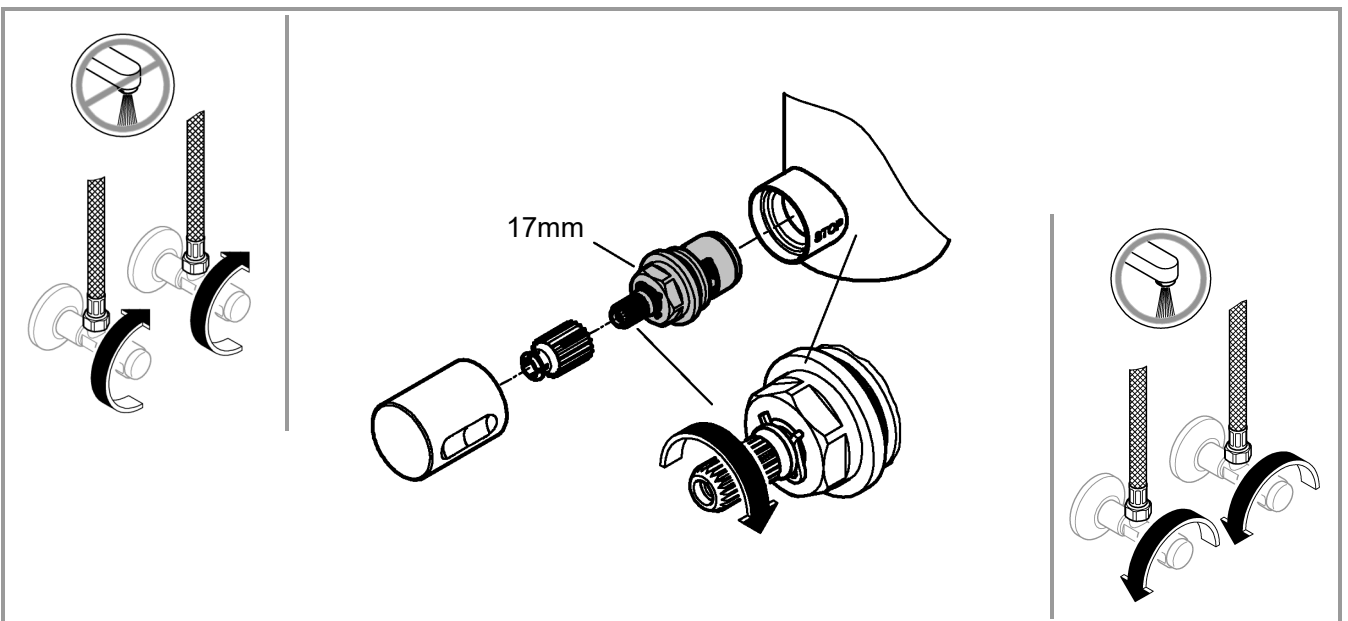

*19 017
13mm

1

2

3

SERVICE

*19 017	

Pure Freude an Wasser

GROHE
WAVES