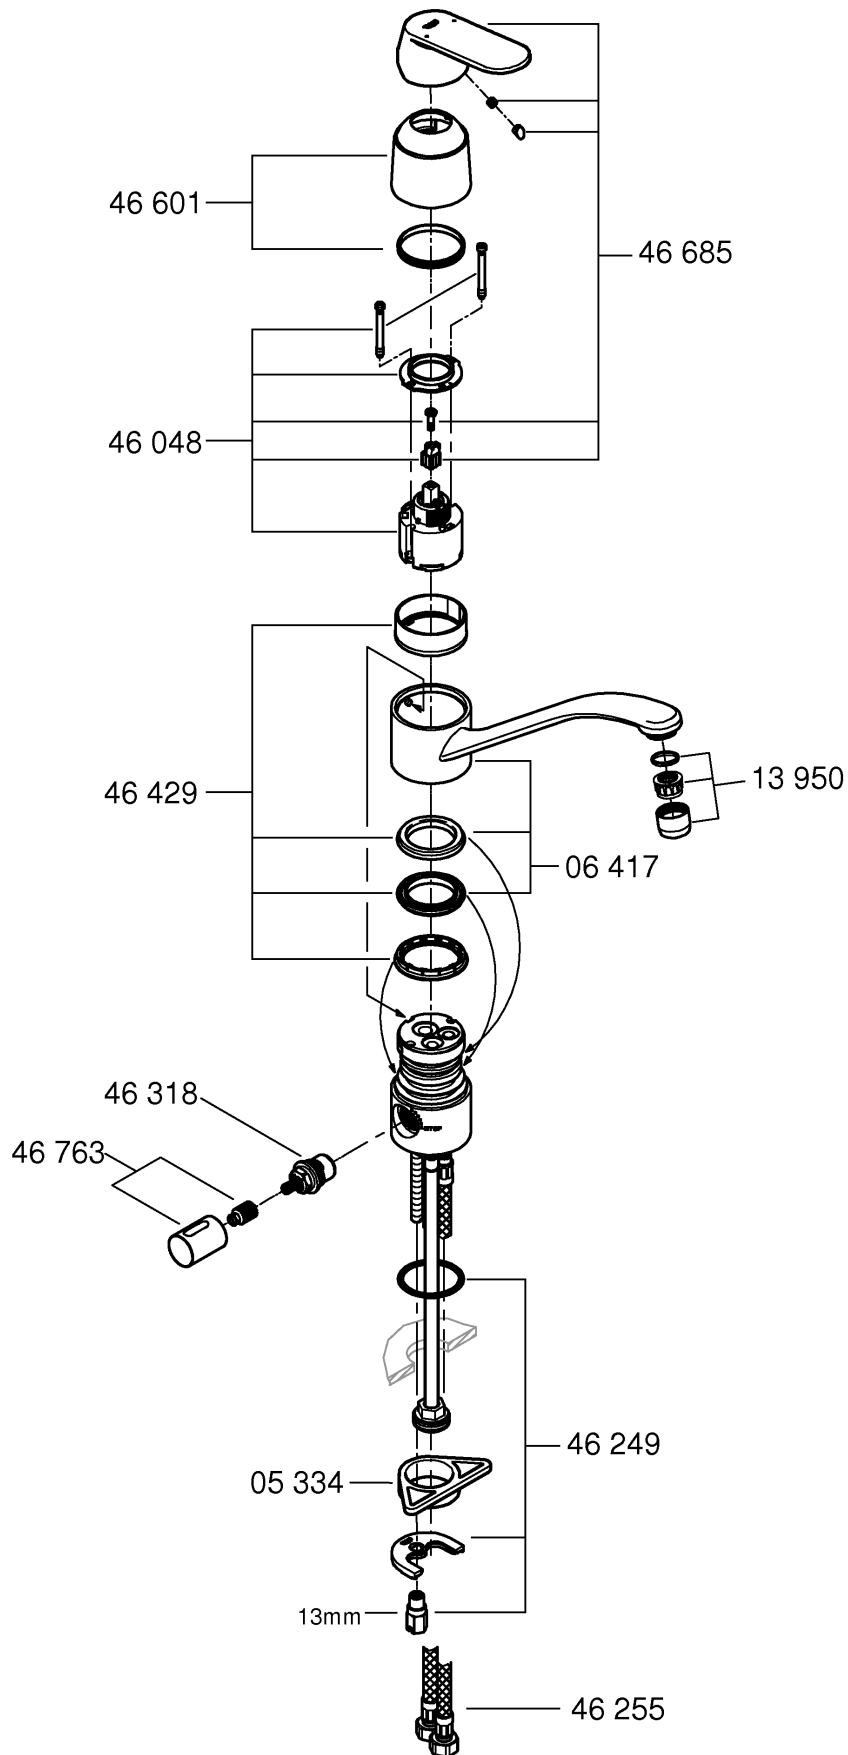

*19 017
13mm

1

2

3

SERVICE

*19 017	

Pure Freude an Wasser

GROHE
WAVES