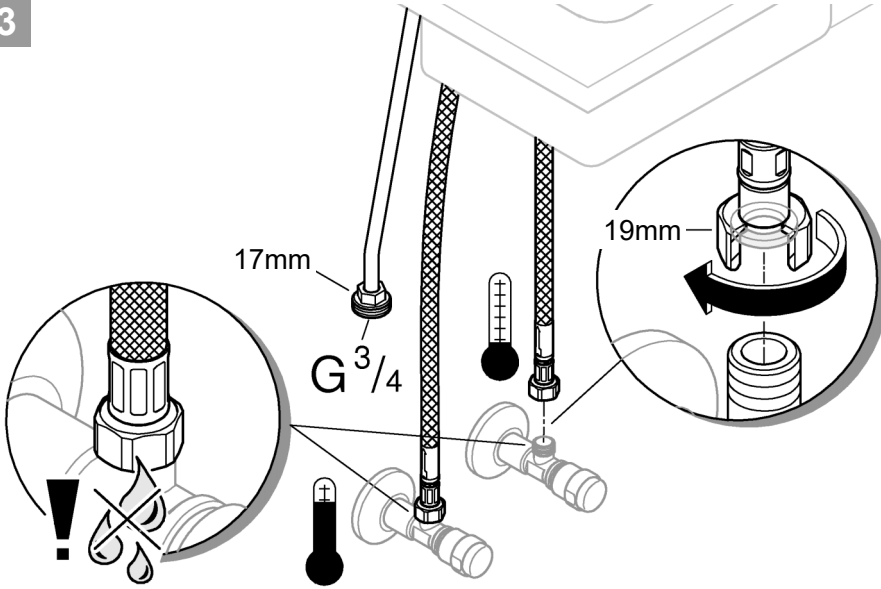

*19 017
13mm

1

2

3

SERVICE

*19 017	

Pure Freude an Wasser

GROHE
WAVES