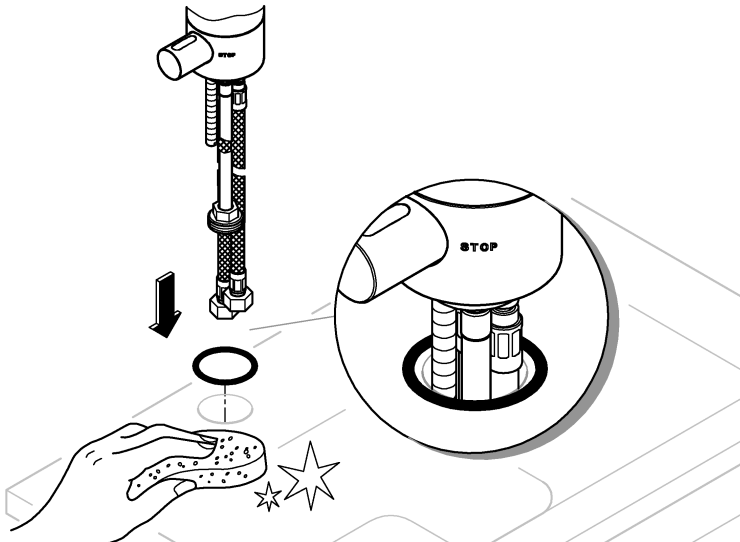

*19 017
13mm

1

2

3

SERVICE

*19 017	

Pure Freude an Wasser

GROHE
WAVES