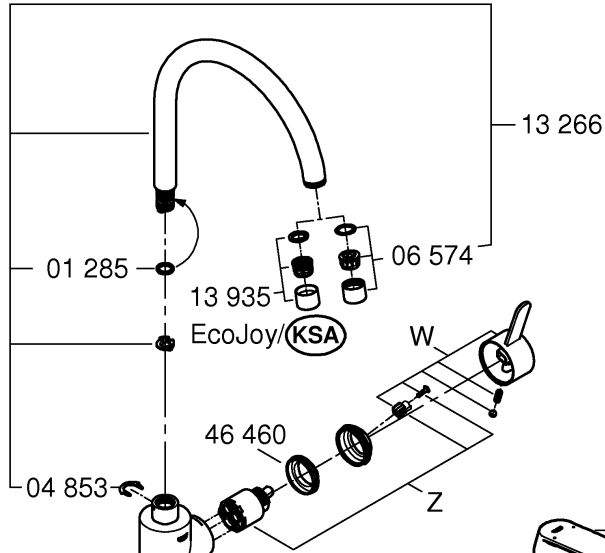

30 193

30 199 (F)

32 842

32 844 (F)

32 843
32 845 (F)

DIN 1988
DIN EN 806

1

	150°
	0°
	360°

2

3

4

Z	W	46 683		
	X		46 685	46 842
	Y		46 681	46 828
		46 589		46 824
		46 374	46 374	

*19 332	32mm
*19 017	13mm

Pure Freude an Wasser

GROHE
WAVES

D