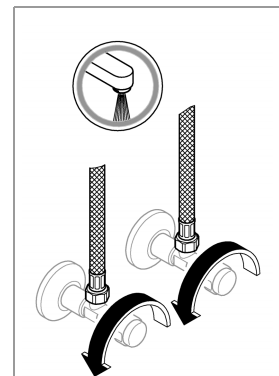

2

3

4

Z	W	46 683		
	X		46 685	46 842
	Y		46 681	46 828
		46 589		46 824
		46 374	46 374	

*19 332	32mm
*19 017	13mm

Pure Freude an Wasser

GROHE
WAVES

D