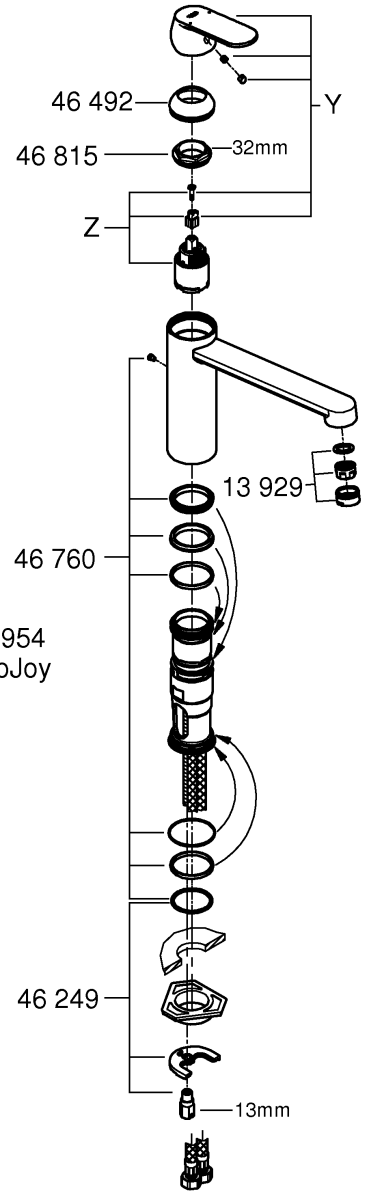

30 193

30 199 (F)

32 842

32 844 (F)

32 843
32 845 (F)

DIN 1988
DIN EN 806

1

	150°
	0°
	360°

2

3

4

Z	W	46 683		
	X		46 685	46 842
	Y		46 681	46 828
		46 589		46 824
		46 374	46 374	

*19 332	32mm
*19 017	13mm

Pure Freude an Wasser

GROHE
WAVES

D