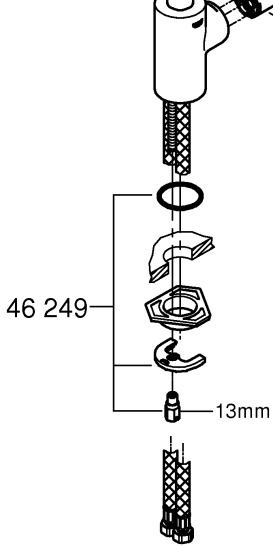

30 193

30 199 (F)

32 842

32 844 (F)

32 843
32 845 (F)

DIN 1988
DIN EN 806

1

	150°
	0°
	360°

2

3

4

Z	W	46 683		
	X		46 685	46 842
	Y		46 681	46 828
		46 589		46 824
		46 374	46 374	

*19 332	32mm
*19 017	13mm

Pure Freude an Wasser

GROHE
WAVES

D