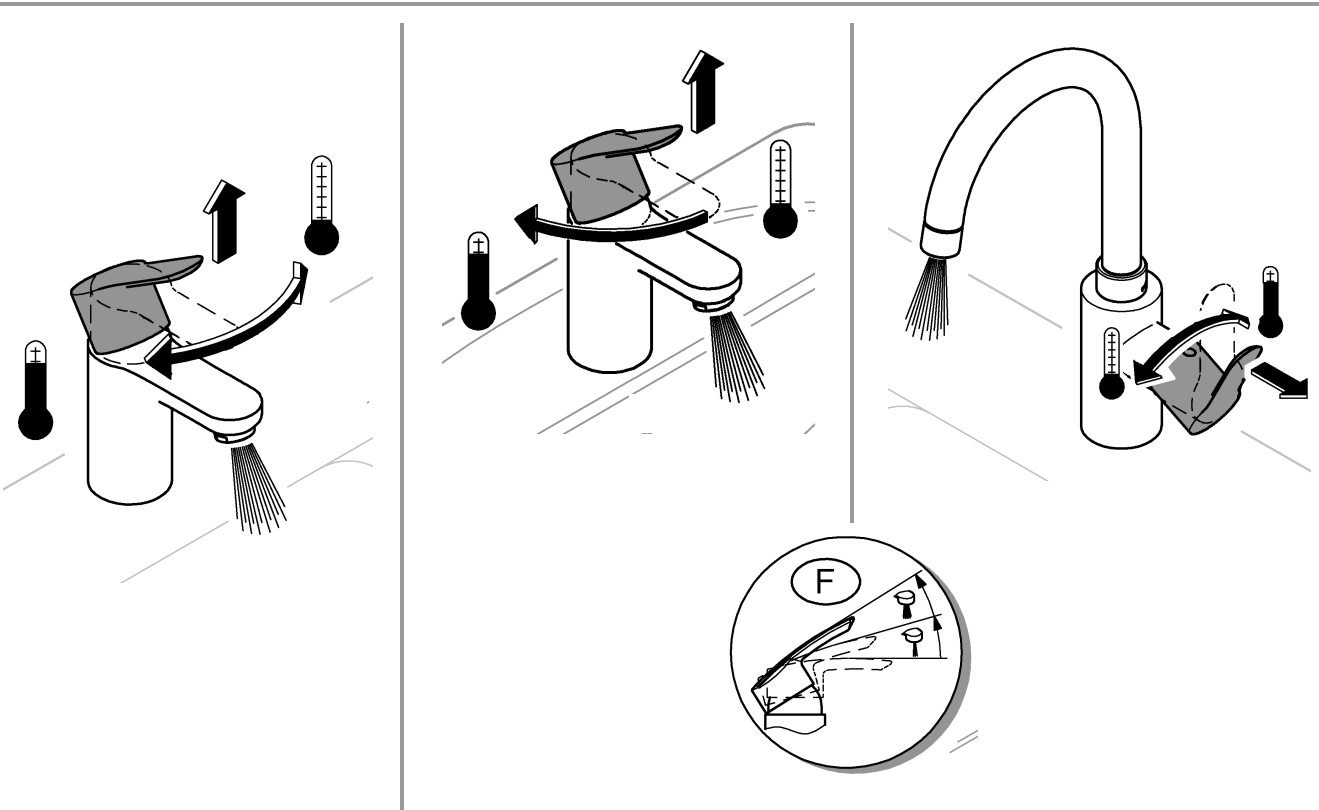

2

3

4

Z	W	46 683		
	X		46 685	46 842
	Y		46 681	46 828
		46 589		46 824
		46 374	46 374	

*19 332	32mm
*19 017	13mm

Pure Freude an Wasser

GROHE
WAVES

D