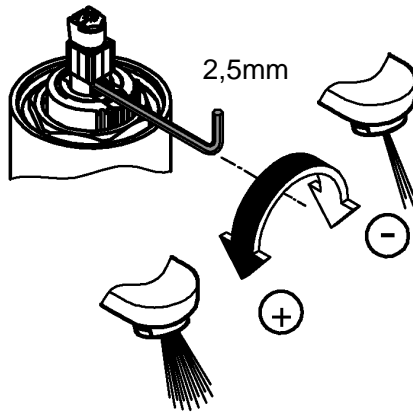

30 193

30 199 (F)

32 842

32 844 (F)

32 843
32 845 (F)

DIN 1988
DIN EN 806

1

	150°
	0°
	360°

2

3

4

Z	W	46 683		
	X		46 685	46 842
	Y		46 681	46 828
		46 589		46 824
		46 374	46 374	

*19 332	32mm
*19 017	13mm

Pure Freude an Wasser

GROHE
WAVES

D