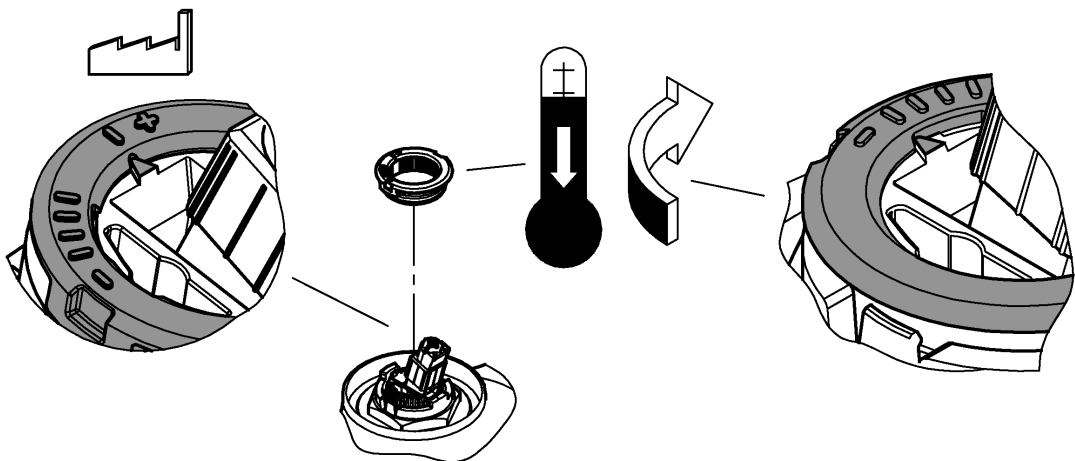

30 193

30 199 (F)

32 842

32 844 (F)

32 843
32 845 (F)

DIN 1988
DIN EN 806

1

	150°
	0°
	360°

2

3

4

Z	W	46 683		
	X		46 685	46 842
	Y		46 681	46 828
		46 589		46 824
		46 374	46 374	

*19 332	32mm
*19 017	13mm

Pure Freude an Wasser

GROHE
WAVES

D