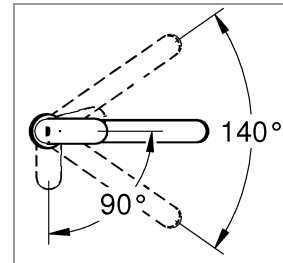

30 193

30 199 (F)

32 842

32 844 (F)

32 843
32 845 (F)

DIN 1988
DIN EN 806

1

	150°
	0°
	360°

2

3

4

Z	W	46 683		
	X		46 685	46 842
	Y		46 681	46 828
		46 589		46 824
		46 374	46 374	

*19 332	32mm
*19 017	13mm

Pure Freude an Wasser

GROHE
WAVES

D