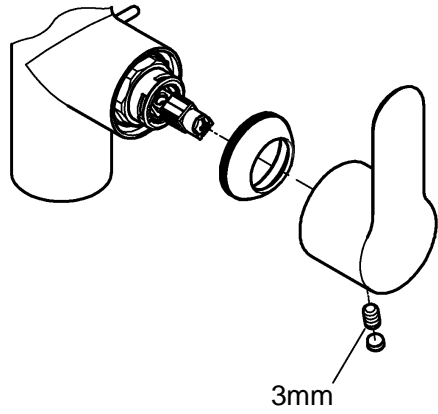

30 193

30 199 (F)

32 842

32 844 (F)

32 843
32 845 (F)

DIN 1988
DIN EN 806

1

	150°
	0°
	360°

2

3

4

Z	W	46 683		
	X		46 685	46 842
	Y		46 681	46 828
		46 589		46 824
		46 374	46 374	

*19 332	32mm
*19 017	13mm

Pure Freude an Wasser

GROHE
WAVES

D