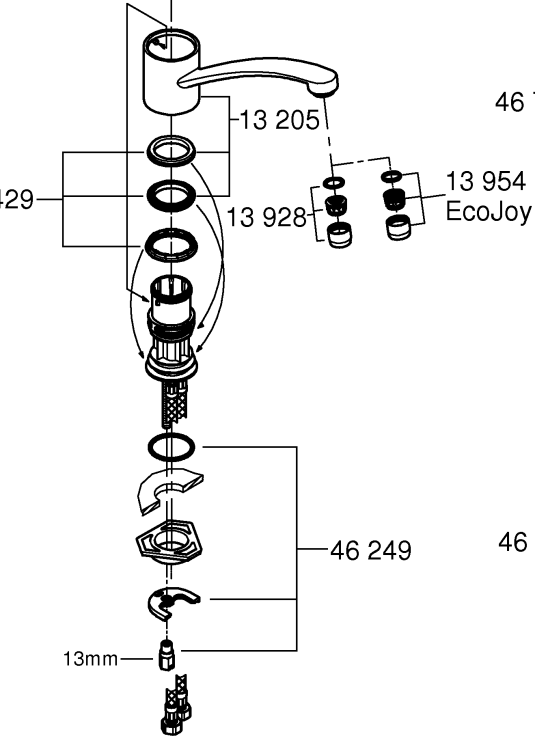

30 193

30 199 (F)

32 842

32 844 (F)

32 843
32 845 (F)

DIN 1988
DIN EN 806

1

	150°
	0°
	360°

2

3

4

Z	W	46 683		
	X		46 685	46 842
	Y		46 681	46 828
		46 589		46 824
		46 374	46 374	

*19 332	32mm
*19 017	13mm

Pure Freude an Wasser

GROHE
WAVES

D