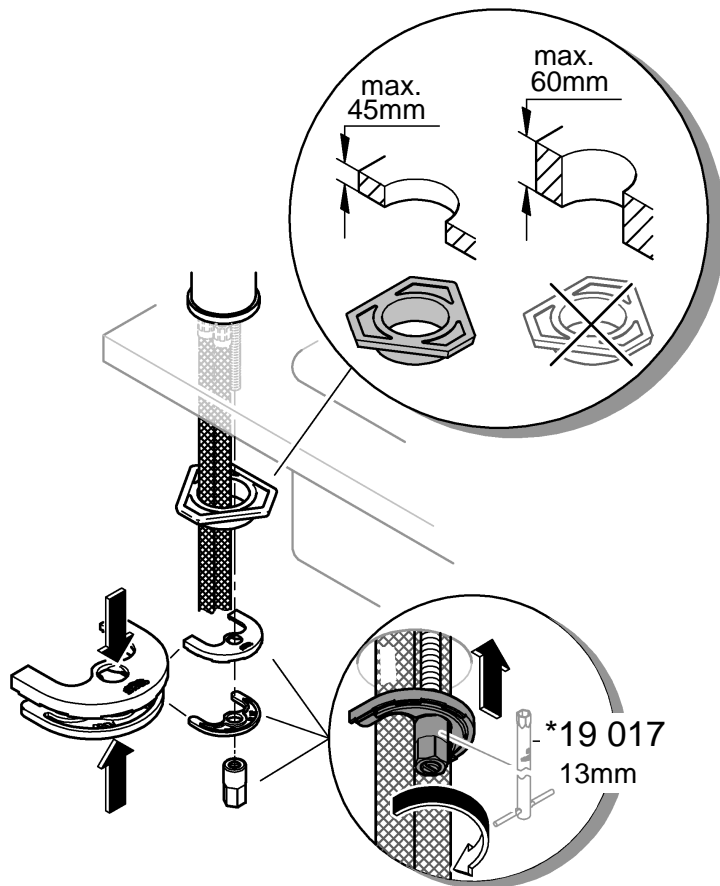

30 193

30 199 (F)

32 842

32 844 (F)

32 843
32 845 (F)

DIN 1988
DIN EN 806

1

	150°
	0°
	360°

2

3

4

Z	W	46 683		
	X		46 685	46 842
	Y		46 681	46 828
		46 589		46 824
		46 374	46 374	

*19 332	32mm
*19 017	13mm

Pure Freude an Wasser

GROHE
WAVES

D