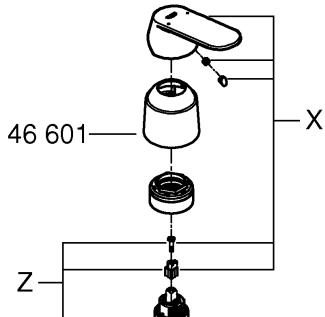

30 193

30 199 (F)

32 842

32 844 (F)

32 843
32 845 (F)

DIN 1988
DIN EN 806

1

	150°
	0°
	360°

2

3

4

Z	W	46 683		
	X		46 685	46 842
	Y		46 681	46 828
		46 589		46 824
		46 374	46 374	

*19 332	32mm
*19 017	13mm

Pure Freude an Wasser

GROHE
WAVES

D