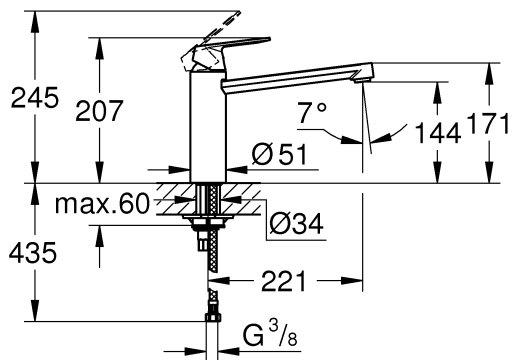

30 193

30 199 (F)

32 842

32 844 (F)

32 843
32 845 (F)

DIN 1988
DIN EN 806

1

	150°
	0°
	360°

2

3

4

Z	W	46 683		
	X		46 685	46 842
	Y		46 681	46 828
		46 589		46 824
		46 374	46 374	

*19 332	32mm
*19 017	13mm

Pure Freude an Wasser

GROHE
WAVES

D