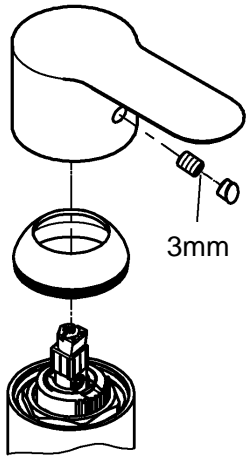

30 193

30 199 (F)

32 842

32 844 (F)

32 843
32 845 (F)

DIN 1988
DIN EN 806

1

	150°
	0°
	360°

2

3

4

Z	W	46 683		
	X		46 685	46 842
	Y		46 681	46 828
		46 589		46 824
		46 374	46 374	

*19 332	32mm
*19 017	13mm

Pure Freude an Wasser

GROHE
WAVES

D