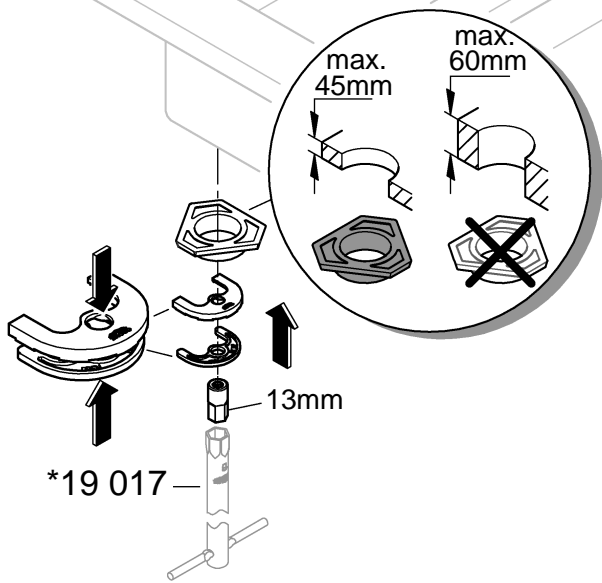

32 221

32 223

1x

1x

DIN 1988  
DIN EN 806

max. 0,5 bar

max. 10 bar

5 bar

1 bar

max. 70°C

max. 60°C

1

2

3

4

*19 017 	13mm 
*19 332 	32mm 