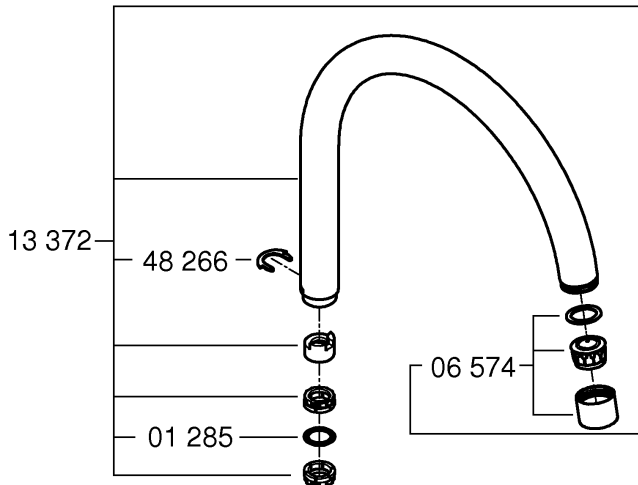

32 221

32 223

1x

1x

DIN 1988  
DIN EN 806

max. 0,5 bar

max. 10 bar

5 bar

1 bar

max. 70°C

max. 60°C

1

2

3

4

*19 017 	13mm 
*19 332 	32mm 