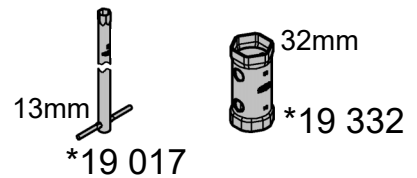

DIN
1988

DIN EN
806

bar

max. 10

0,5 5 1

°C

max. 70°

60°