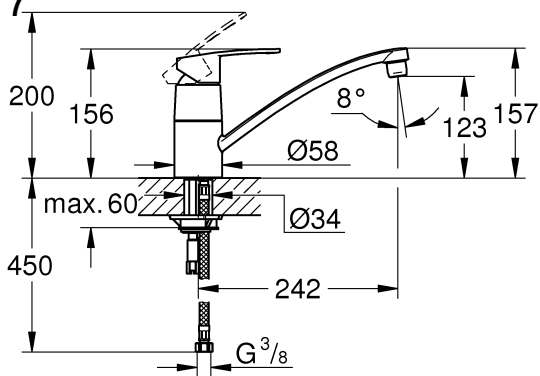

31 124

31 125

(F)

33 977

32 230

(F)

33 975

32 231 (F)