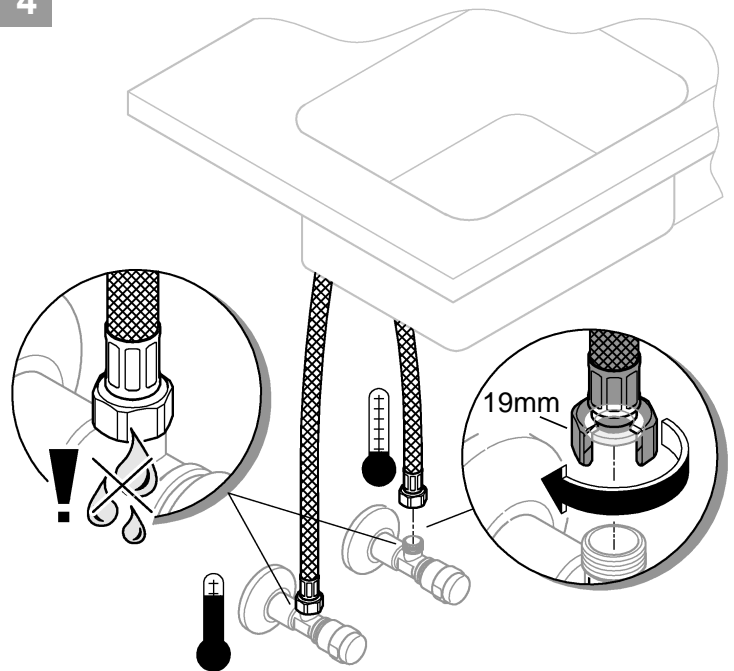

1

2

3

4

3 bar:
ca. 12 l/min

X			Y	Z
46 750	46 726	46 849	46 374	46 374
			46 589	46 824

*19 332	32mm
*19 017	13mm

Pure Freude an Wasser