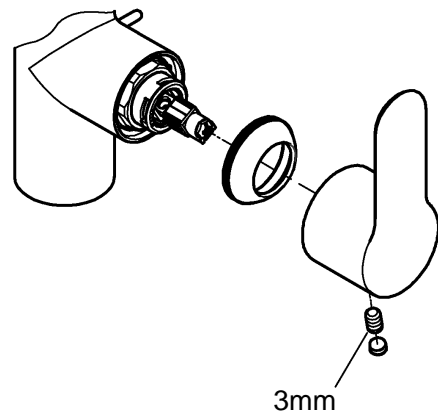

1

2

3

4

3 bar:
ca. 12 l/min

X			Y	Z
46 750	46 726	46 849	46 374	46 374
			46 589	46 824

*19 332	32mm
*19 017	13mm

Pure Freude an Wasser