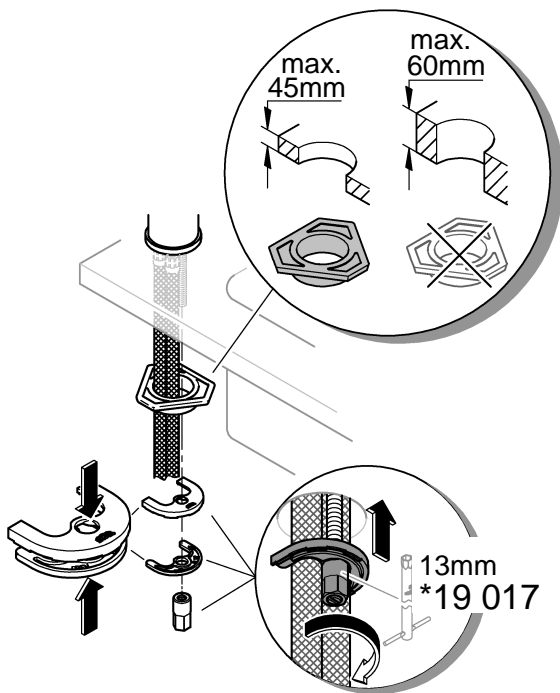

1

2

3

4

3 bar:
ca. 12 l/min

X			Y	Z
46 750	46 726	46 849	46 374	46 374
			46 589	46 824

*19 332	32mm
*19 017	13mm

Pure Freude an Wasser