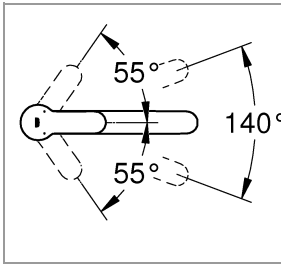

4 - 5

5

6

7

33 975
32 231

31 124
31 125

33 977
32 230

DIN 1988
DIN EN 806

1

2

3

4

3 bar:
ca. 12 l/min

X			Y	Z
46 750	46 726	46 849	46 374	46 374
			46 589	46 824

*19 332	32mm
*19 017	13mm

Pure Freude an Wasser