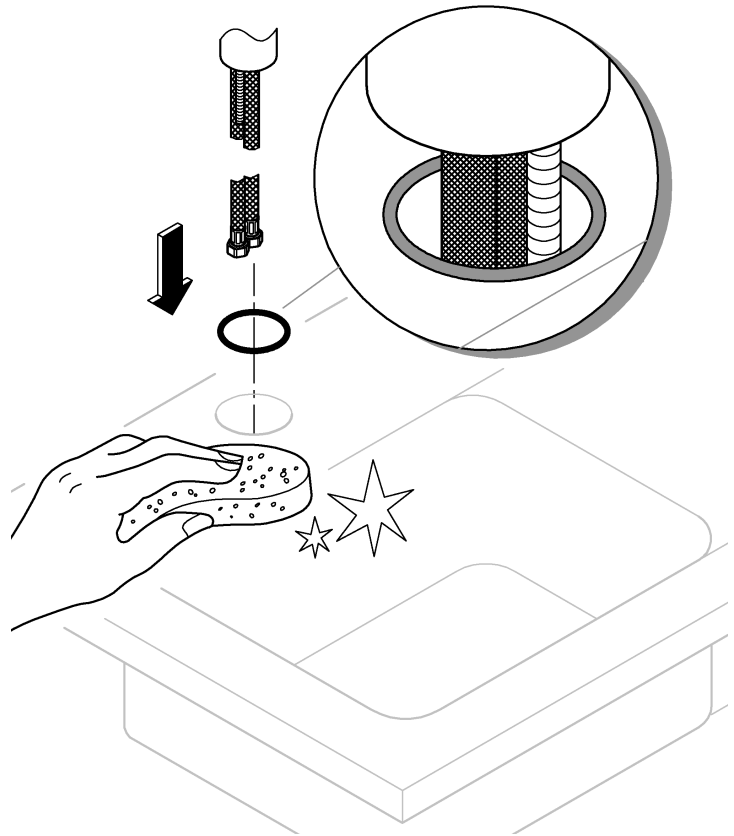

1

2

3

4

3 bar:
ca. 12 l/min

X			Y	Z
46 750	46 726	46 849	46 374	46 374
			46 589	46 824

*19 332	32mm
*19 017	13mm

Pure Freude an Wasser