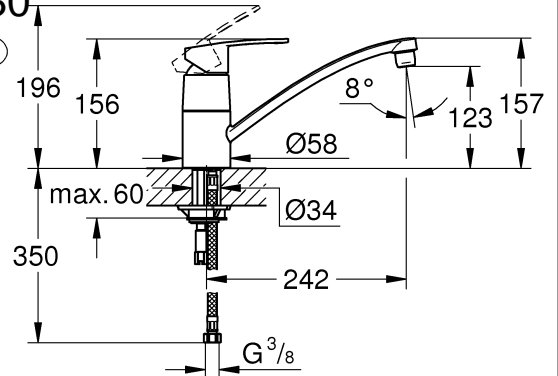

31 124

31 125

(F)

33 977

32 230

(F)

33 975

32 231 (F)