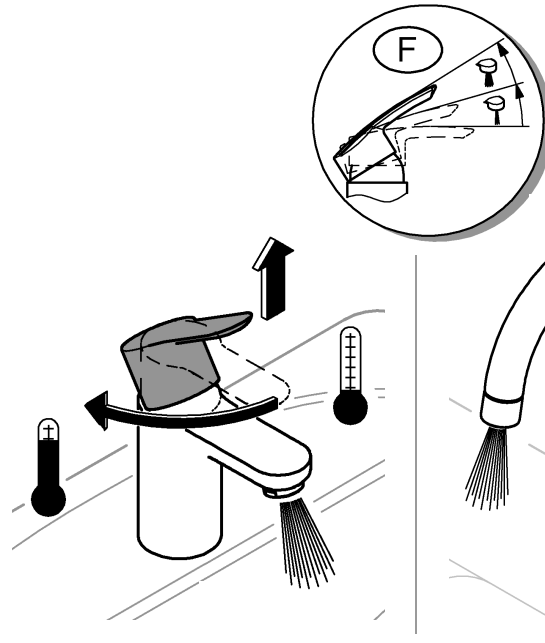

1

2

3

4

3 bar:
ca. 12 l/min

X			Y	Z
46 750	46 726	46 849	46 374	46 374
			46 589	46 824

*19 332	32mm
*19 017	13mm

Pure Freude an Wasser