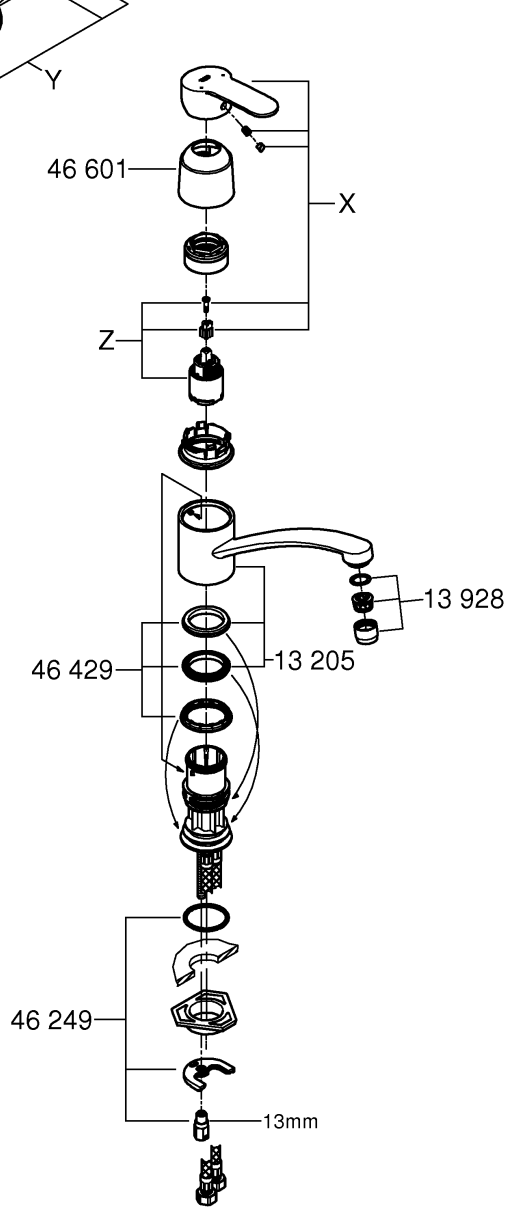

4 - 5

5

6

7

33 975
32 231

31 124
31 125

33 977
32 230

DIN 1988
DIN EN 806

1

2

3

4

3 bar:
ca. 12 l/min

X			Y	Z
46 750	46 726	46 849	46 374	46 374
			46 589	46 824

*19 332	32mm
*19 017	13mm

Pure Freude an Wasser