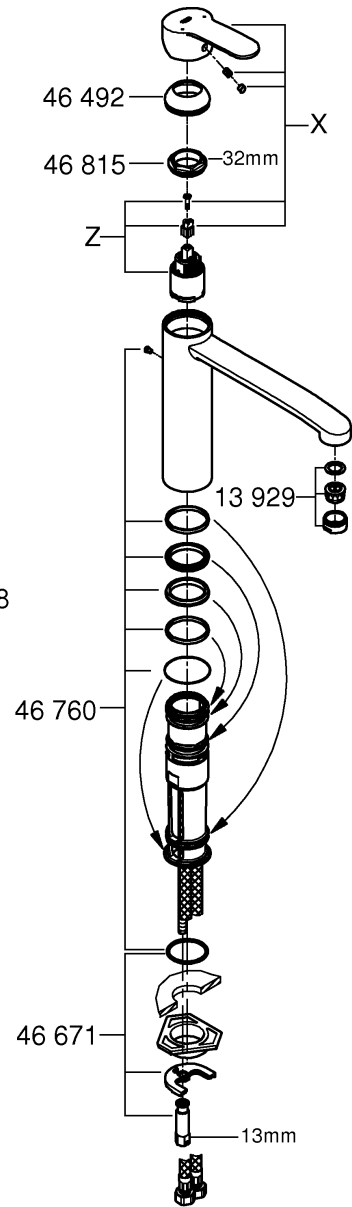

31 124

33 977

31 125

32 230

33 975
32 231

1

2

3

4 - 5

5

6

7

33 975
32 231

31 124
31 125

33 977
32 230

DIN 1988
DIN EN 806

31 124

31 125

(F)

33 977

32 230

(F)

33 975

32 231 (F)

1

2

3

4

3 bar:
ca. 12 l/min

X			Y	Z
46 750	46 726	46 849	46 374	46 374
			46 589	46 824

*19 332	32mm
*19 017	13mm

Pure Freude an Wasser