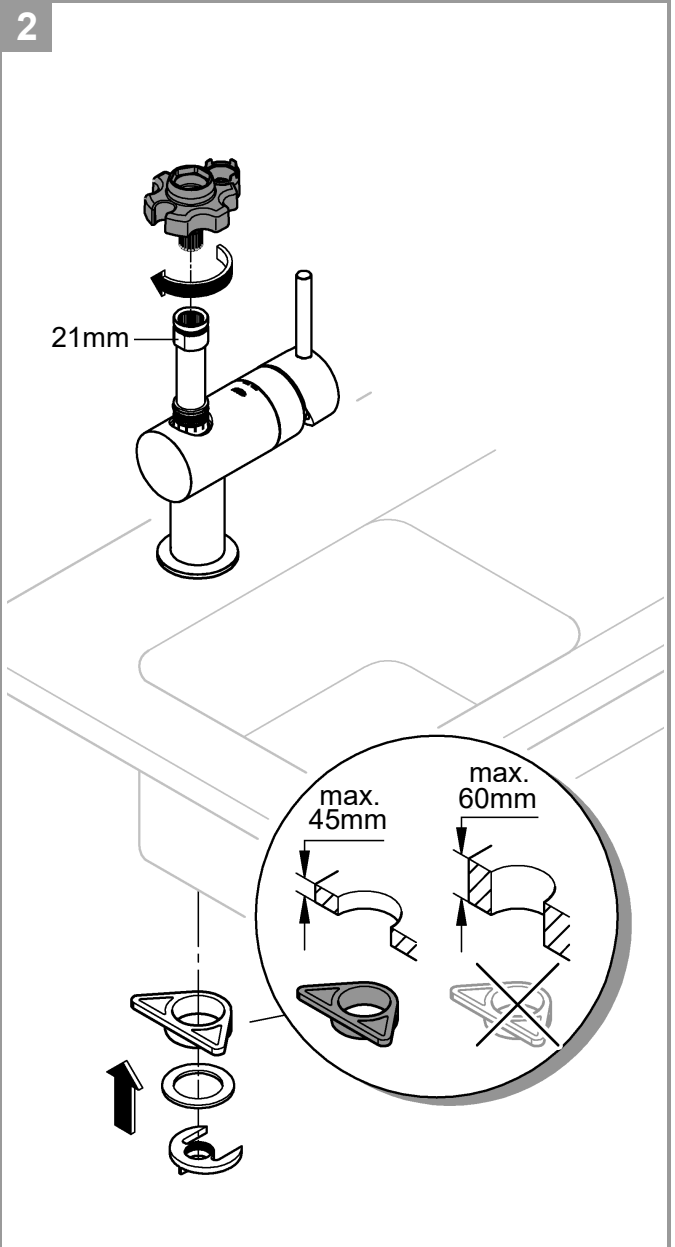

32 321

32 322

DIN
1988

DIN EN
806

bar

max. 10
0,5 5 1

°C

max. 70° 60°