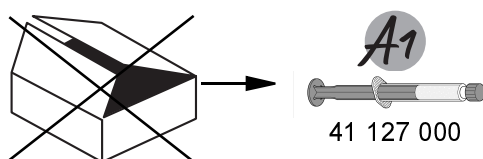

QUICKFIX

GROHE

QuickGuide

DIN 1988
DIN EN 806

DESIGN + ENGINEERING GROHE GERMANY
www.grohe.com

99.1771.031/ÄM 252372/06.22

1

5