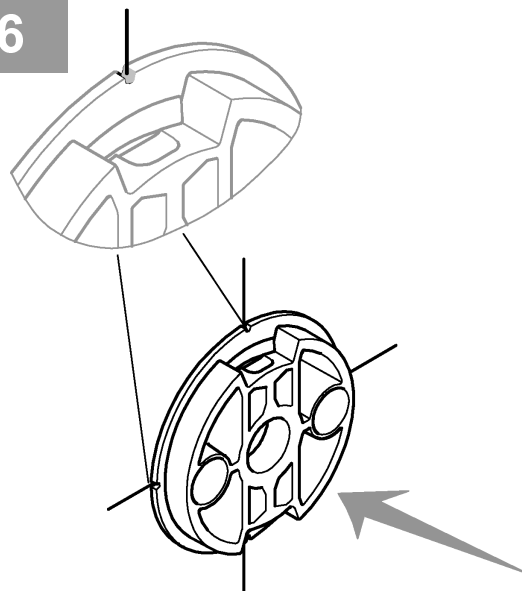

QUICKFIX

GROHE

QuickGuide

DIN 1988
DIN EN 806

DESIGN + ENGINEERING GROHE GERMANY
www.grohe.com

99.1771.031/ÄM 252372/06.22

1

5

9

2

6

10

3

7

11

4

8

12

STOP!