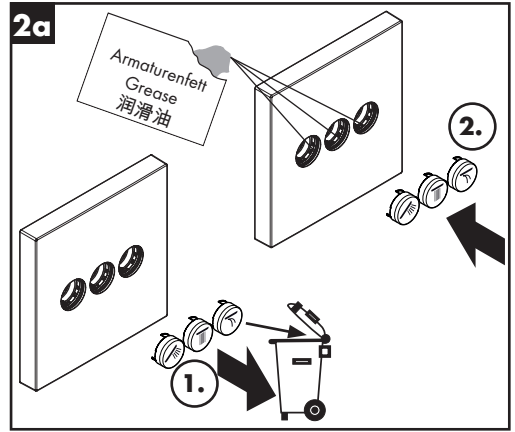

ShowerSelect
15742XXX

ShowerSelect
15761XXX

ShowerSelect
15735XXX
36716XXX

ShowerSelect
36706XXX

ShowerSelect
36726XXX

hansgrohe

Hansgrohe · Auestraße 5 · 9 · D-77761 Schiltach · Telefon +49 (0) 78 36/51-1282 · Telefax +49 (0) 7836/511440
E-Mail: info@hansgrohe.com · Internet: www.hansgrohe.com