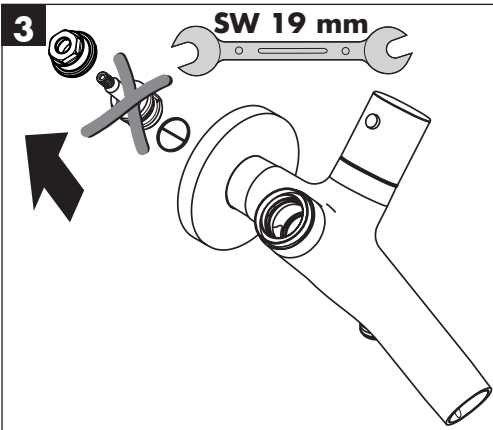

Service

96509000

hansgrohe

hansgrohe

Hansgrohe · AustraÙe 5 · 9 · D-77761 Schiltach · Telefon +49 (0) 78 36/51-1282 · Telefax +49 (0) 7836/511440
E-Mail: info@hansgrohe.com · Internet: www.hansgrohe.com

5/2015
9.05028.01