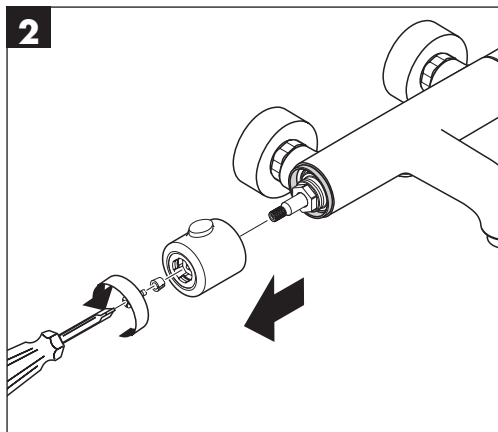

Service

96509000

hansgrohe

hansgrohe

Hansgrohe · AustraÙe 5 · 9 · D-77761 Schiltach · Telefon +49 (0) 78 36/51-1282 · Telefax +49 (0) 7836/511440
E-Mail: info@hansgrohe.com · Internet: www.hansgrohe.com

5/2015
9.05028.01