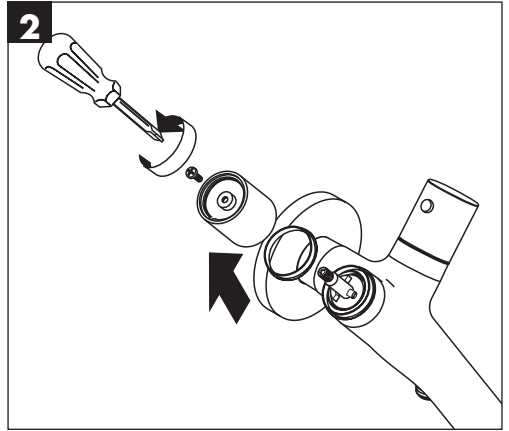

Service

96509000

hansgrohe

hansgrohe

Hansgrohe · AustraÙe 5 · 9 · D-77761 Schiltach · Telefon +49 (0) 78 36/51-1282 · Telefax +49 (0) 7836/511440
E-Mail: info@hansgrohe.com · Internet: www.hansgrohe.com

5/2015
9.05028.01