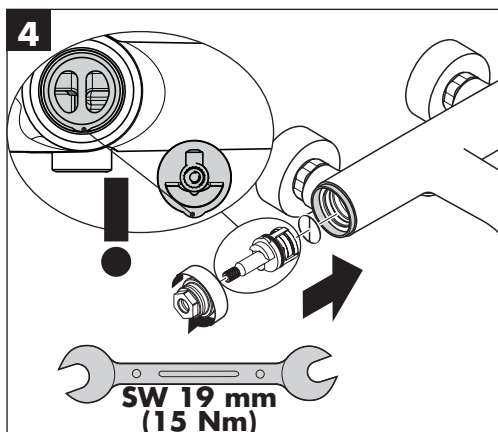

Service

96509000

hansgrohe

hansgrohe

Hansgrohe · AustraÙe 5 · 9 · D-77761 Schiltach · Telefon +49 (0) 78 36/51-1282 · Telefax +49 (0) 7836/511440
E-Mail: info@hansgrohe.com · Internet: www.hansgrohe.com

5/2015
9.05028.01