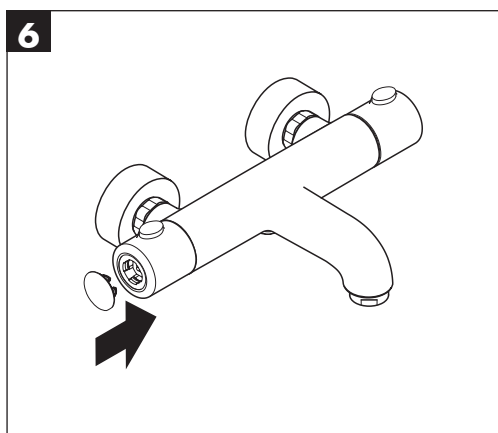

Service

96509000

hansgrohe

hansgrohe

Hansgrohe · AustraÙe 5 · 9 · D-77761 Schiltach · Telefon +49 (0) 78 36/51-1282 · Telefax +49 (0) 7836/511440
E-Mail: info@hansgrohe.com · Internet: www.hansgrohe.com

5/2015
9.05028.01