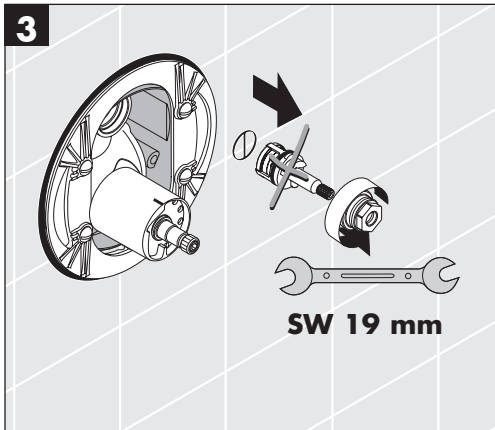

Service

96509000

hansgrohe

hansgrohe

Hansgrohe · AustraÙe 5 · 9 · D-77761 Schiltach · Telefon +49 (0) 78 36/51-1282 · Telefax +49 (0) 7836/511440
E-Mail: info@hansgrohe.com · Internet: www.hansgrohe.com

5/2015
9.05028.01