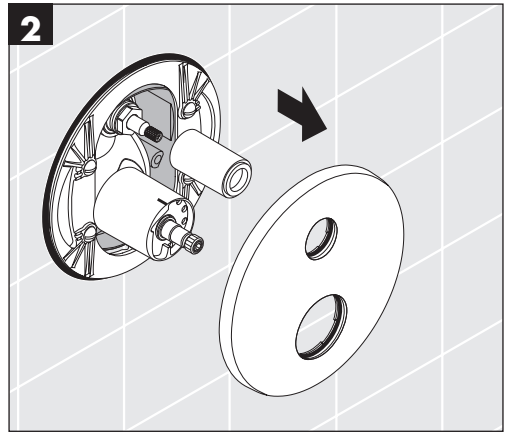

Service

96509000

hansgrohe

hansgrohe

Hansgrohe · AustraÙe 5 · 9 · D-77761 Schiltach · Telefon +49 (0) 78 36/51-1282 · Telefax +49 (0) 7836/511440
E-Mail: info@hansgrohe.com · Internet: www.hansgrohe.com

5/2015
9.05028.01