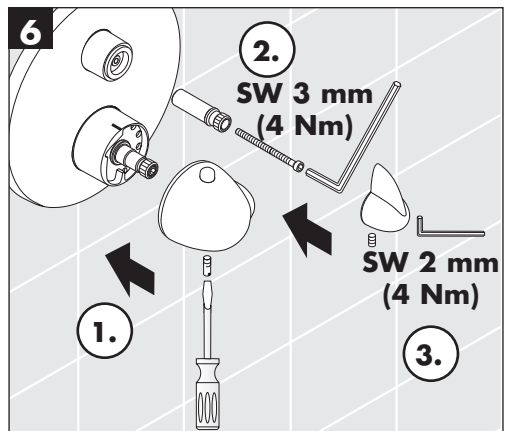

Service

96509000

hansgrohe

hansgrohe

Hansgrohe · AustraÙe 5 · 9 · D-77761 Schiltach · Telefon +49 (0) 78 36/51-1282 · Telefax +49 (0) 7836/511440
E-Mail: info@hansgrohe.com · Internet: www.hansgrohe.com

5/2015
9.05028.01