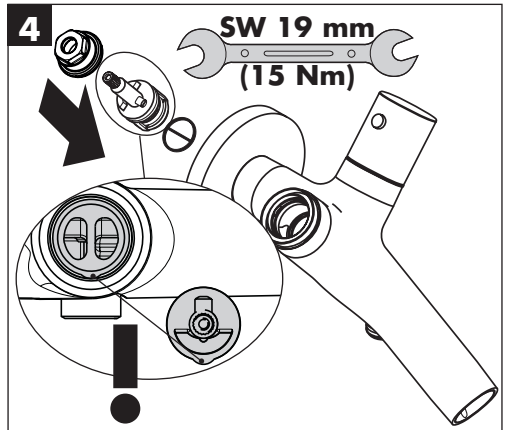

Service

96509000

hansgrohe

hansgrohe

Hansgrohe · AustraÙe 5 · 9 · D-77761 Schiltach · Telefon +49 (0) 78 36/51-1282 · Telefax +49 (0) 7836/511440
E-Mail: info@hansgrohe.com · Internet: www.hansgrohe.com

5/2015
9.05028.01