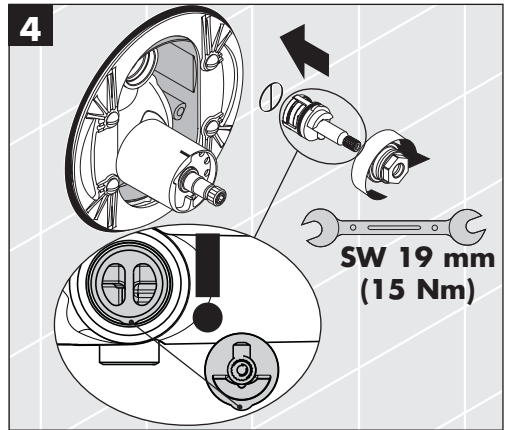

Service

96509000

hansgrohe

hansgrohe

Hansgrohe · AustraÙe 5 · 9 · D-77761 Schiltach · Telefon +49 (0) 78 36/51-1282 · Telefax +49 (0) 7836/511440
E-Mail: info@hansgrohe.com · Internet: www.hansgrohe.com

5/2015
9.05028.01