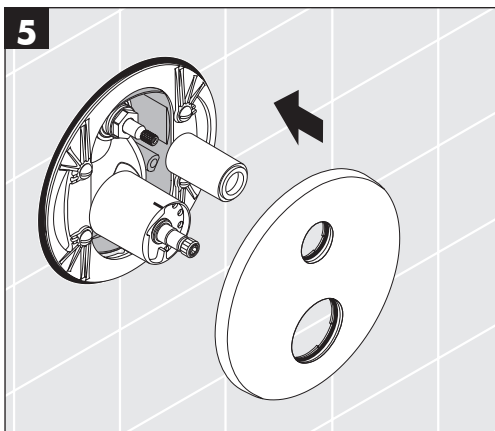

Service

96509000

hansgrohe

hansgrohe

Hansgrohe · AustraÙe 5 · 9 · D-77761 Schiltach · Telefon +49 (0) 78 36/51-1282 · Telefax +49 (0) 7836/511440
E-Mail: info@hansgrohe.com · Internet: www.hansgrohe.com

5/2015
9.05028.01