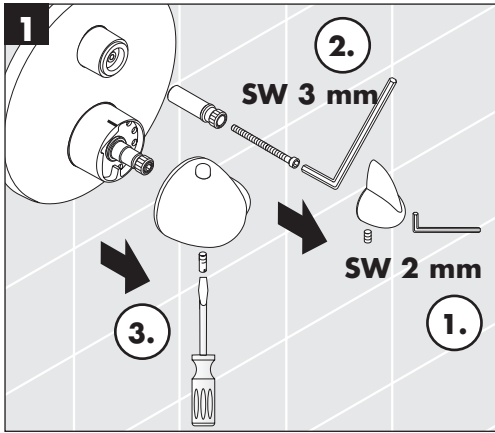

Service

96509000

hansgrohe

hansgrohe

Hansgrohe · AustraÙe 5 · 9 · D-77761 Schiltach · Telefon +49 (0) 78 36/51-1282 · Telefax +49 (0) 7836/511440
E-Mail: info@hansgrohe.com · Internet: www.hansgrohe.com

5/2015
9.05028.01