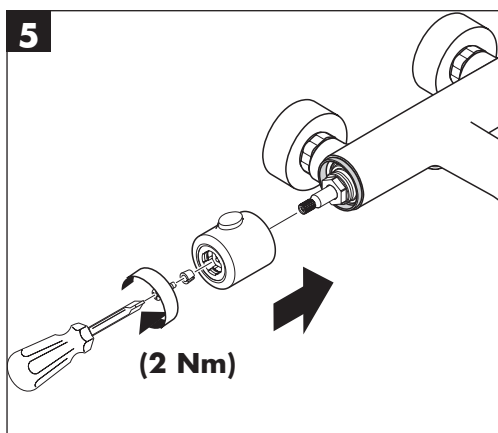

Service

96509000

hansgrohe

hansgrohe

Hansgrohe · AustraÙe 5 · 9 · D-77761 Schiltach · Telefon +49 (0) 78 36/51-1282 · Telefax +49 (0) 7836/511440
E-Mail: info@hansgrohe.com · Internet: www.hansgrohe.com

5/2015
9.05028.01