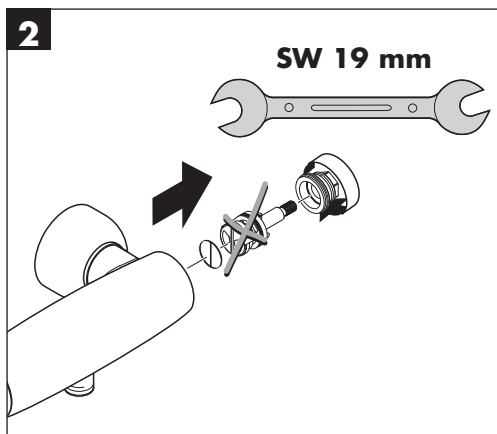

Service

96509000

hansgrohe

hansgrohe

Hansgrohe · AustraÙe 5 · 9 · D-77761 Schiltach · Telefon +49 (0) 78 36/51-1282 · Telefax +49 (0) 7836/511440
E-Mail: info@hansgrohe.com · Internet: www.hansgrohe.com

5/2015
9.05028.01