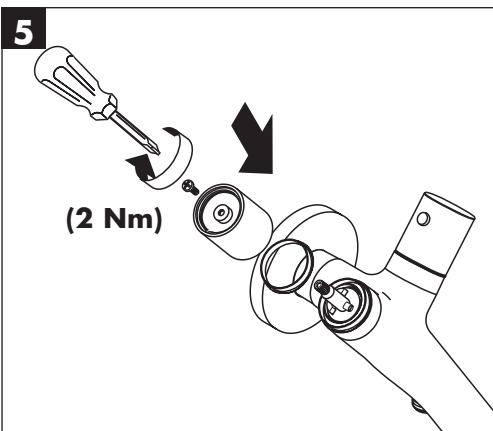

Service

96509000

hansgrohe

hansgrohe

Hansgrohe · AustraÙe 5 · 9 · D-77761 Schiltach · Telefon +49 (0) 78 36/51-1282 · Telefax +49 (0) 7836/511440
E-Mail: info@hansgrohe.com · Internet: www.hansgrohe.com

5/2015
9.05028.01