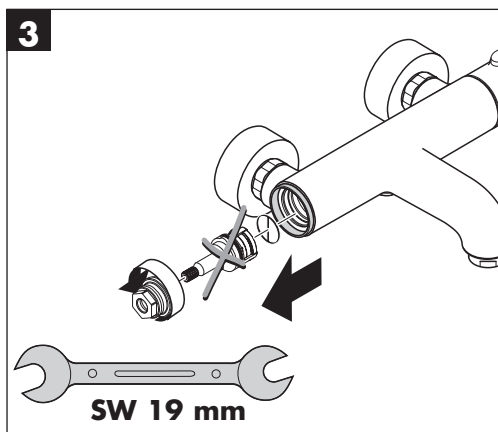

Service

96509000

hansgrohe

hansgrohe

Hansgrohe · AustraÙe 5 · 9 · D-77761 Schiltach · Telefon +49 (0) 78 36/51-1282 · Telefax +49 (0) 7836/511440
E-Mail: info@hansgrohe.com · Internet: www.hansgrohe.com

5/2015
9.05028.01