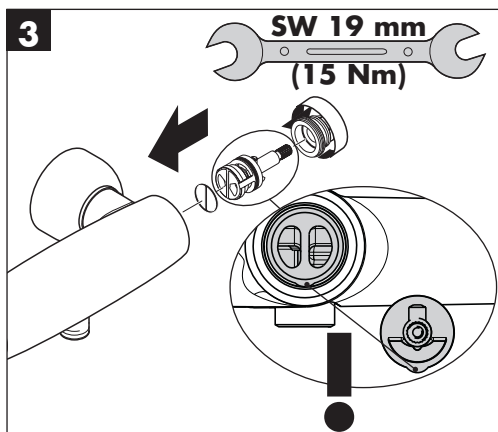

Service

96509000

hansgrohe

hansgrohe

Hansgrohe · AustraÙe 5 · 9 · D-77761 Schiltach · Telefon +49 (0) 78 36/51-1282 · Telefax +49 (0) 7836/511440
E-Mail: info@hansgrohe.com · Internet: www.hansgrohe.com

5/2015
9.05028.01