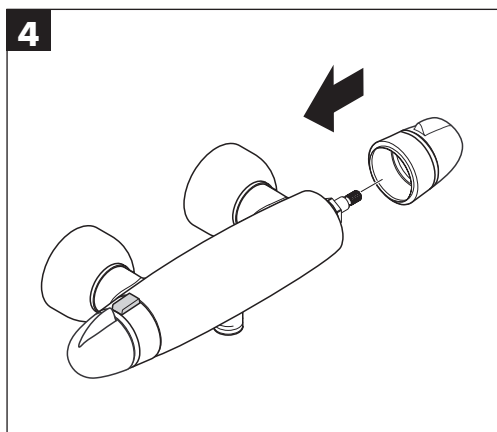

Service

96509000

hansgrohe

hansgrohe

Hansgrohe · AustraÙe 5 · 9 · D-77761 Schiltach · Telefon +49 (0) 78 36/51-1282 · Telefax +49 (0) 7836/511440
E-Mail: info@hansgrohe.com · Internet: www.hansgrohe.com

5/2015
9.05028.01