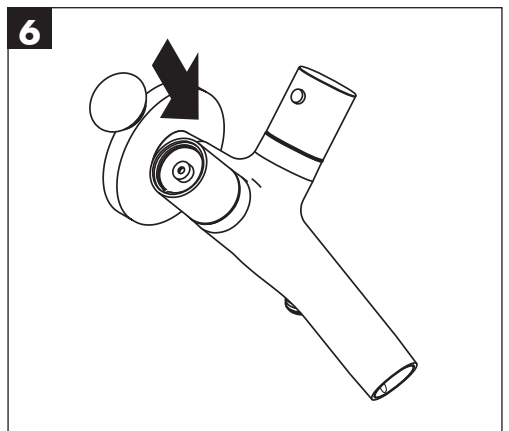

Service

96509000

hansgrohe

hansgrohe

Hansgrohe · AustraÙe 5 · 9 · D-77761 Schiltach · Telefon +49 (0) 78 36/51-1282 · Telefax +49 (0) 7836/511440
E-Mail: info@hansgrohe.com · Internet: www.hansgrohe.com

5/2015
9.05028.01