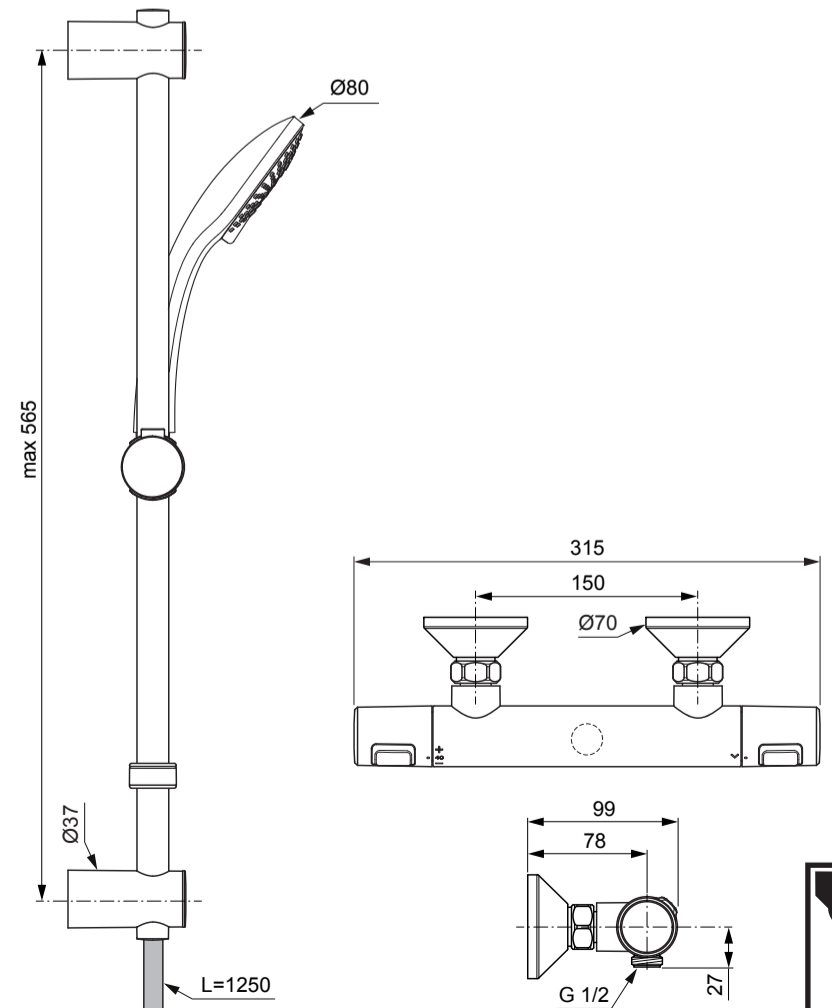

Pos.	Part No.
1	A 861 370 AA
2	A 861 371 NU
3	A 861 373 NU
4	A 861 245 NU
5	A 861 374 NU
6	A 861 372 NU
7	A 960 914 AA
8	A 961 504 AA
9	BE125 AA
10	B 9401 AA
11	B 960 976 AA
12	B 1363 AA
13	B 960 972 AA
14	A 7215 AA

Ideal Standard

CERATHERM T25
A 7205 ..

0322 / A 868 547
 Made in Germany

Ideal Standard International NV
 Corporate Village - Gent Building
 Da Vincilaan 2
 1935 Zaventem
 Belgium

www.idealstandardinternational.com