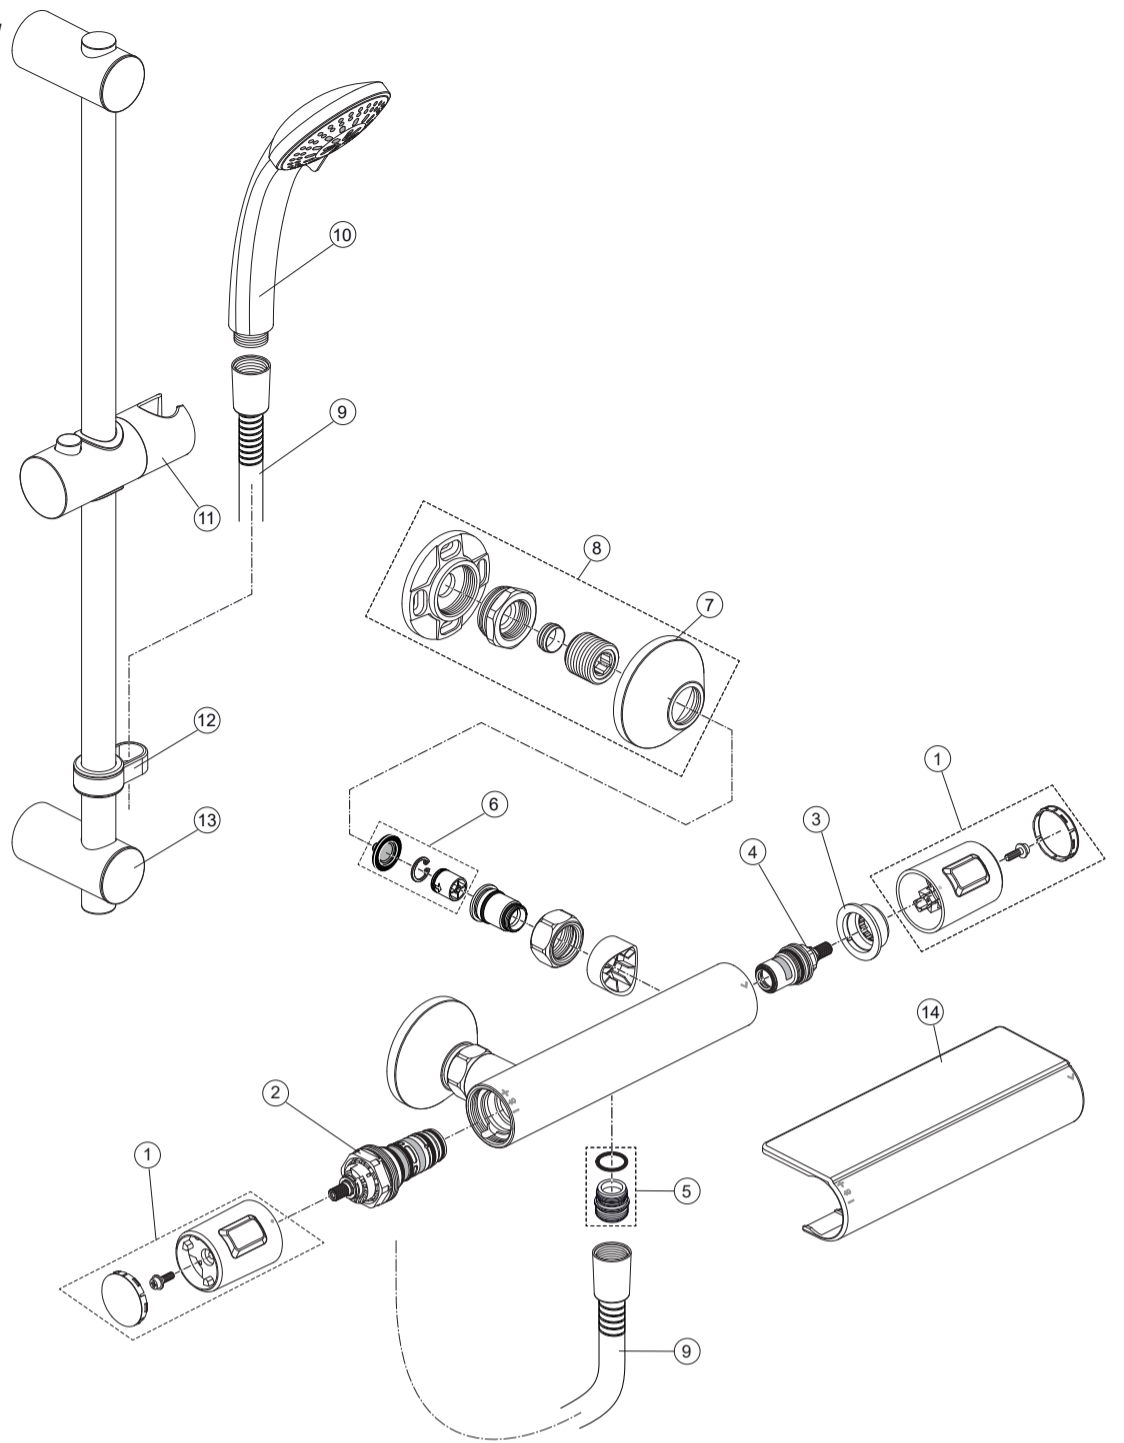

Spare Parts / Ersatzteile / Pièces de recharge / Pezzi di Ricambio / Piezas de requesto /
 Parte de reposição / Reserveonderdelen / Reservdelar / Reservedeler / Varaosat /
 Vraosat / Varahlutir / Ανταλλακτικά / Yedek Parçalar / Náhradní díly / Náhradné diely /
 Nadomestni deli / Резервни части / Запчасти / Części Zapasowe / Piese de schimb
 / Rendelhető alkatrészek / Запасні частини / Reservni delovi / Резервни делови /
 Резервни делови / Atsarginių dalių / Tellitavad varuosad / Rezervju daļu

Pos.	Part No.
1	A 861 370 AA
2	A 861 371 NU
3	A 861 373 NU
4	A 861 245 NU
5	A 861 374 NU
6	A 861 372 NU
7	A 960 914 AA
8	A 961 504 AA
9	BE125 AA
10	B 9401 AA
11	B 960 976 AA
12	B 1363 AA
13	B 960 972 AA
14	A 7215 AA

Ideal Standard

CERATHERM T25
A 7205 ..

0322 / A 868 547
 Made in Germany

Ideal Standard International NV
 Corporate Village - Gent Building
 Da Vincilaan 2
 1935 Zaventem
 Belgium

www.idealstandardinternational.com