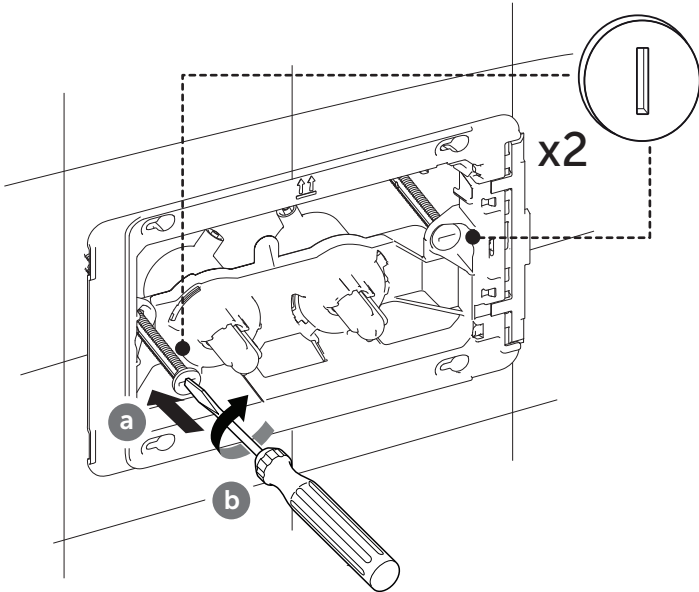

8

9

Ideal Standard International NV
Corporate Village – Gent Building
Da Vincilaan 2
B1935 – Zaventem
Belgium

BE +32 (0)2 325 66 33
BG +359 675 30362
DE +49 (0)228 521 580
EG +202 26969700
FR +33 (0)1 49 38 28 00
GB 0870 129 6085
GR +30 210 67 90 810
HR +38591 22 99 304

HU +36 30 6991 594
IT 800 652 290
ME +971 4 804 2400
NL +31 (0)77 355 08 08
PL +48 71 7868 301/302
RO +40 21 3223 201/202
SI 00386 59 919040
TR +90 216 314 87 87

UA +359 675 30 468
AL/XK/BA +359 887 709 696
CZ/SK +420 417 592 179
DK/NO/SE +45 75 84 10 10
ES/PT +34 93 561 80 00
LV/LT/EE +371 673 57 792
RS/MK/ME +381 11 713 80 58
RU/MD +7 495 669 23 11