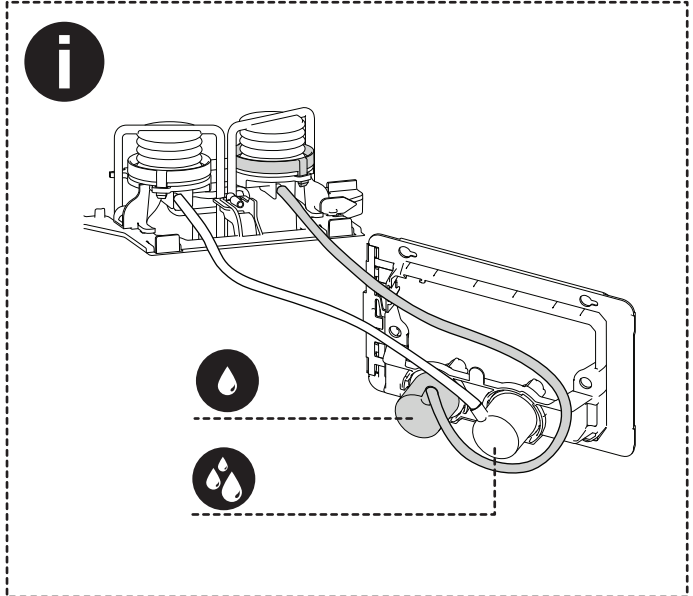

## WC FRAME / CISTERN 120

1

2

3

4

x2

5

6