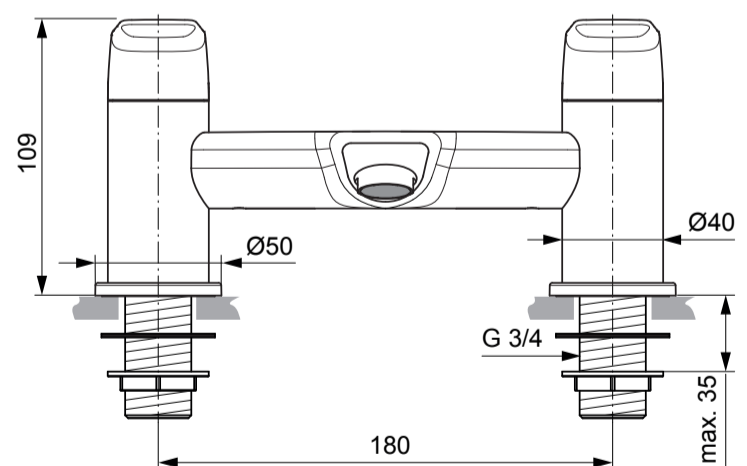

Pos.	Part No.
1	A 861 064 AA
2	A 861 521 AA
3	F 961 001 NU
4	B 960 583 NU
6	A 961 640 NU
7	A 860 187 NU
9	B 960 471 NU
10	A 861 446 NU
11	A 861 247 NU
12	A 861 246 NU
13	A 961 625 AA
15	A 961 326 NU

Ideal Standard

Tesi
A 6590 ..

0820 / A 868 727
 Made in Germany

Ideal Standard International NV
 Corporate Village - Gent Building
 Da Vincilaan 2
 1935 Zaventem
 Belgium

www.idealstandardinternational.com

	P	bar	0,2		MAX. 10	5			Q	(0,2 bar)
	T	°C			MAX. 80	65			l/min	23