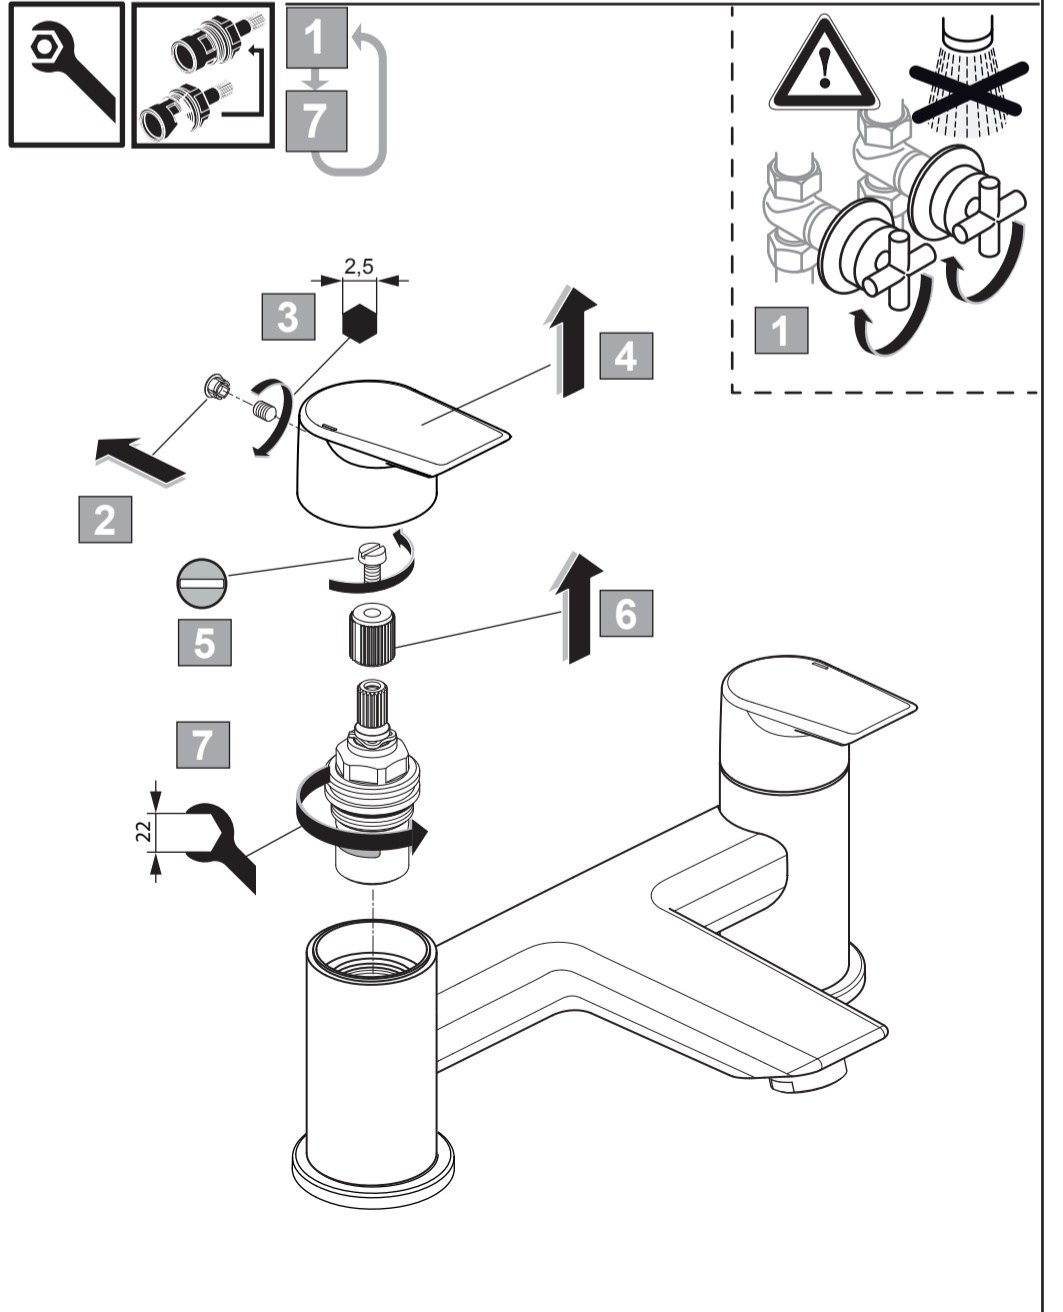

Pos.	Part No.
1	A 861 064 AA
2	A 861 521 AA
3	F 961 001 NU
4	B 960 583 NU
6	A 961 640 NU
7	A 860 187 NU
9	B 960 471 NU
10	A 861 446 NU
11	A 861 247 NU
12	A 861 246 NU
13	A 961 625 AA
15	A 961 326 NU

Ideal Standard

Tesi
A 6590 ..

0820 / A 868 727
 Made in Germany

Ideal Standard International NV
 Corporate Village - Gent Building
 Da Vincilaan 2
 1935 Zaventem
 Belgium

www.idealstandardinternational.com

	P	bar	0,2		MAX. 10	5			Q	(0,2 bar)
	T	°C			MAX. 80	65			l/min	23